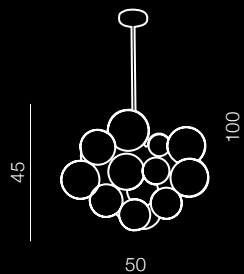

Noble

44

Noble

AZ0110

G4 10x 20W 12V
metal/glass
chrome/white