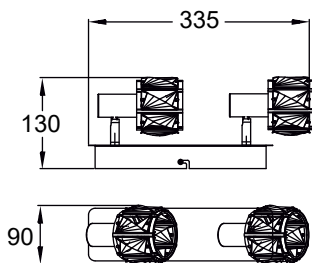

**NIASA**  
Ceiling lamp  
**CK20181015-2**  
2xE14 MAX 40W  
iron stainless steel, crystal

**NIASA**  
Ceiling lamp  
**CK20181015-3**  
3xE14 MAX 40W  
iron stainless steel, crystal

**NIASA**  
Ceiling lamp  
**CK20181015-4**  
4xE14 MAX 40W  
iron stainless steel, crystal