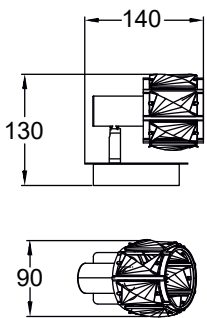

NIASA

new

Oryginalne kryształowe klosze zachwycają zwolenników najnowszych trendów.

Original crystal shades specially for followers of the latest trends.

NIASA
Wall lamp
CK20181015-1
1xE14 MAX 40W
iron stainless steel, crystal