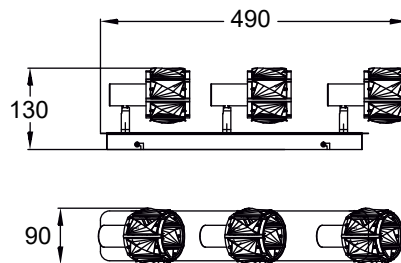

# NIASA

new

Oryginalne kryształowe klosze zachwycają zwolenników najnowszych trendów.

Original crystal shades specially for followers of the latest trends.

**NIASA**  
Wall lamp  
**CK20181015-1**  
1xE14 MAX 40W  
iron stainless steel, crystal

**NIASA**  
Ceiling lamp  
**CK20181015-2**  
2xE14 MAX 40W  
iron stainless steel, crystal

**NIASA**  
Ceiling lamp  
**CK20181015-3**  
3xE14 MAX 40W  
iron stainless steel, crystal

**NIASA**  
Ceiling lamp  
**CK20181015-4**  
4xE14 MAX 40W  
iron stainless steel, crystal