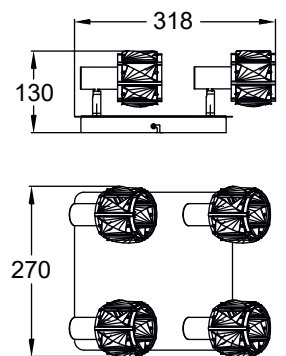

**NIASA**  
Ceiling lamp  
**CK20181015-2**  
2xE14 MAX 40W  
iron stainless steel, crystal

**NIASA**  
Ceiling lamp  
**CK20181015-3**  
3xE14 MAX 40W  
iron stainless steel, crystal

**NIASA**  
Ceiling lamp  
**CK20181015-4**  
4xE14 MAX 40W  
iron stainless steel, crystal