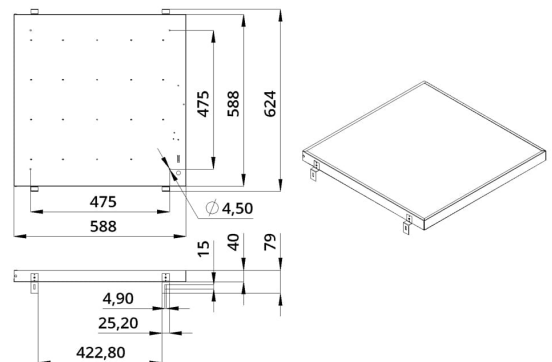

2. КСС и Габаритный чертеж

Кривая силы света

Габаритный чертеж

3. Основные технические данные и характеристики

Характеристики	Значение
Мощность, [Вт ±10%]:	76
Световой поток светильника, [лм ±5%]:	8 900
Номинальная коррелированная цветовая температура по ГОСТ 34819-2021, [К]:	4 000
Тип кривой силы света:	косинусная
Тип рассеивателя:	микропризма
Угол излучения, [°]:	80
Индекс цветопередачи (CRI), не менее:	90
Род тока:	АС
Коэффициент пульсации (Кп), не более, [%]:	1
Напряжение питания, [В]:	~176-264
Частота напряжения электропитания, [Гц ±10%]:	50
Коэффициент мощности (P _f), не менее:	0,98
Класс защиты от поражения электрическим током (по ГОСТ IEC 60598-1-2017):	I
Рекомендуемая высота установки, [м]:	2-6
Степень защиты от пыли и влаги (по ГОСТ IEC 60598-1-2017):	IP30
Климатическое исполнение (по ГОСТ 15150-69):	УХЛ4
Температура эксплуатации, [°С]:	от -40 до +50
Срок службы светильника, не менее, [лет]:	12
Срок службы светодиодов, не менее, [ч]:	100 000
Гарантийный срок на светильник, [мес.]:	60
Материал корпуса:	тонколистовая сталь
Материал рассеивателя:	УФ-стабилизированный полистирол
Цвет покраски:	-
Габаритные размеры, не более, [мм]:	588×588×40
Тип крепления:	встраиваемый
Масса, [кг]:	3,4