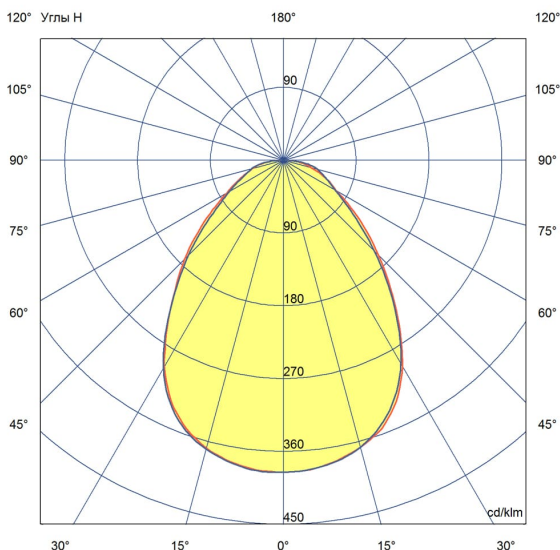

«Грильято» имеет среднюю световую эффективность 120 лм/Вт и создает комфортное освещение без пульсаций.

У светильников легкий стальной корпус со специальной поворотной планкой, позволяющей без дополнительного инструмента вынимать рассеиватель из корпуса, облегчая накладной монтаж.

2. КСС и Габаритный чертеж

Кривая силы света

Габаритный чертеж

3. Основные технические данные и характеристики

Характеристики	Значение
Мощность, [Вт ±10%]:	76
Световой поток светильника, [лм ±5%]:	8 900
Номинальная коррелированная цветовая температура по ГОСТ 34819-2021, [К]:	4 000
Тип кривой силы света:	косинусная
Тип рассеивателя:	микропризма
Угол излучения, [°]:	80
Индекс цветопередачи (CRI), не менее:	90
Род тока:	АС
Коэффициент пульсации (Кп), не более, [%]:	1
Напряжение питания, [В]:	~176-264
Частота напряжения электропитания, [Гц ±10%]:	50
Коэффициент мощности (P _f), не менее:	0,98
Класс защиты от поражения электрическим током (по ГОСТ IEC 60598-1-2017):	I
Рекомендуемая высота установки, [м]:	2-6
Степень защиты от пыли и влаги (по ГОСТ IEC 60598-1-2017):	IP30
Климатическое исполнение (по ГОСТ 15150-69):	УХЛ4
Температура эксплуатации, [°С]:	от -40 до +50
Срок службы светильника, не менее, [лет]:	12
Срок службы светодиодов, не менее, [ч]:	100 000
Гарантийный срок на светильник, [мес.]:	60
Материал корпуса:	тонколистовая сталь
Материал рассеивателя:	УФ-стабилизированный полистирол
Цвет покраски:	-
Габаритные размеры, не более, [мм]:	588×588×40
Тип крепления:	встраиваемый
Масса, [кг]:	3,4