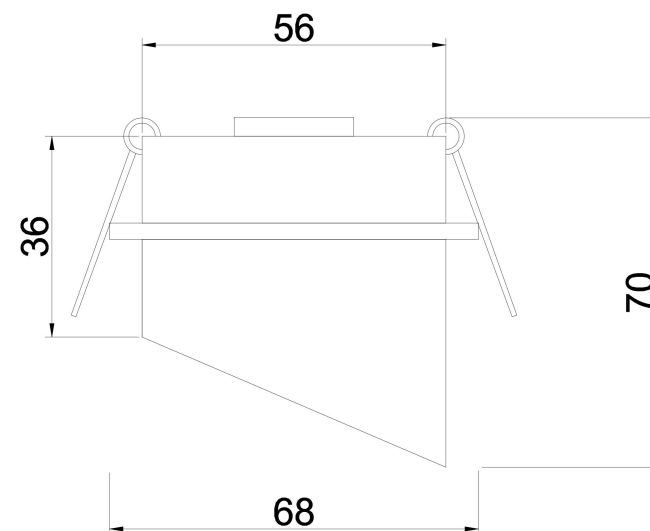

1.

Ø63mm

2.

3.

4.

1xGU10 35W

Модель: DL044-01-GU10-B

Коллекция: Downlight