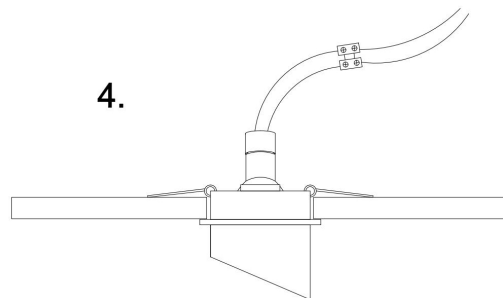

1.

Ø63mm

2.

3.

4.

1xGU10 35W

Модель: DL044-01-GU10-B

Коллекция: Downlight