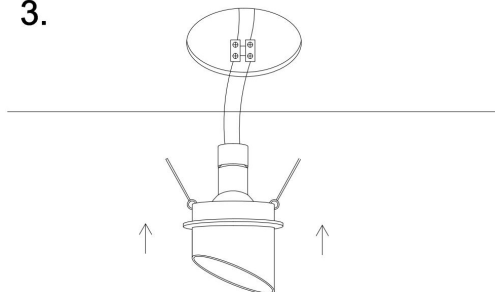

1.

Ø63mm

2.

3.

4.

1xGU10 35W

Модель: DL044-01-GU10-B

Коллекция: Downlight

Lipari  
Встраиваемый светильник