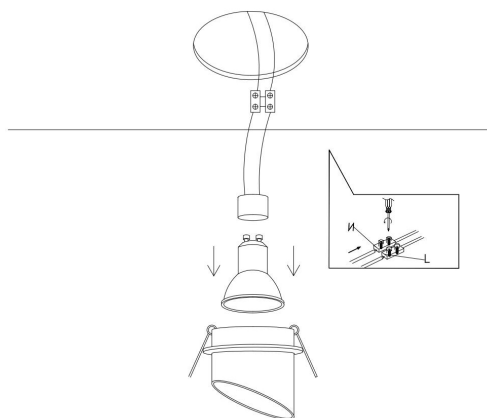

1.

Ø63mm

2.

3.

4.

1xGU10 35W

Модель: DL044-01-GU10-B

Коллекция: Downlight