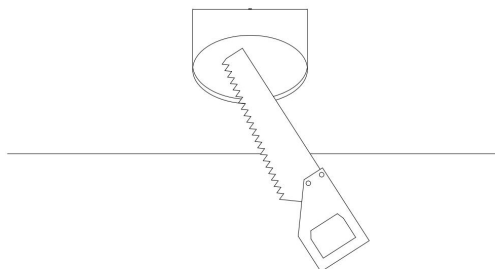

1.

Ø63mm

2.

3.

4.

1xGU10 35W

Модель: DL044-01-GU10-B

Коллекция: Downlight