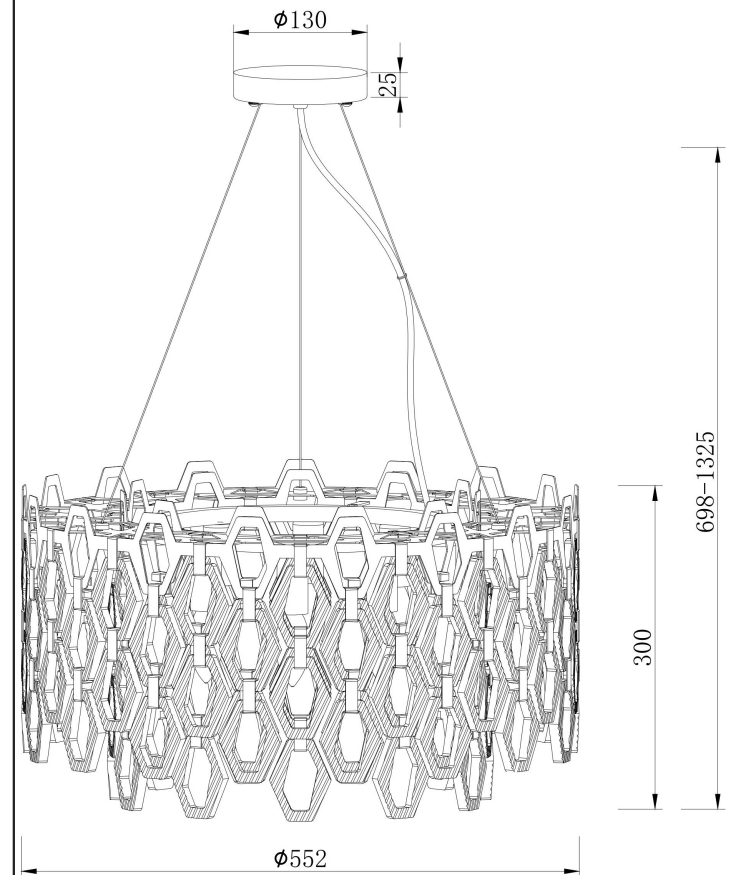

When hanging the glass,
the twill is in the same direction.

9xE14 40W

Модель: MOD490PL-09G
Коллекция: Neoclassic
Серия: Tissage
Подвесной светильник