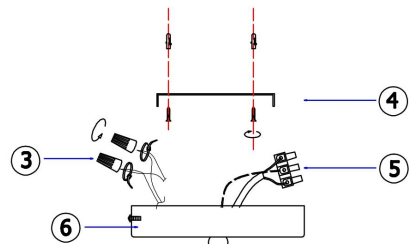

freya

Инструкция FR5094PL-08G

8xE14 40W

Модель: FR5094PL-08G
Коллекция: Modern
Серия: Isla
Подвесной светильник