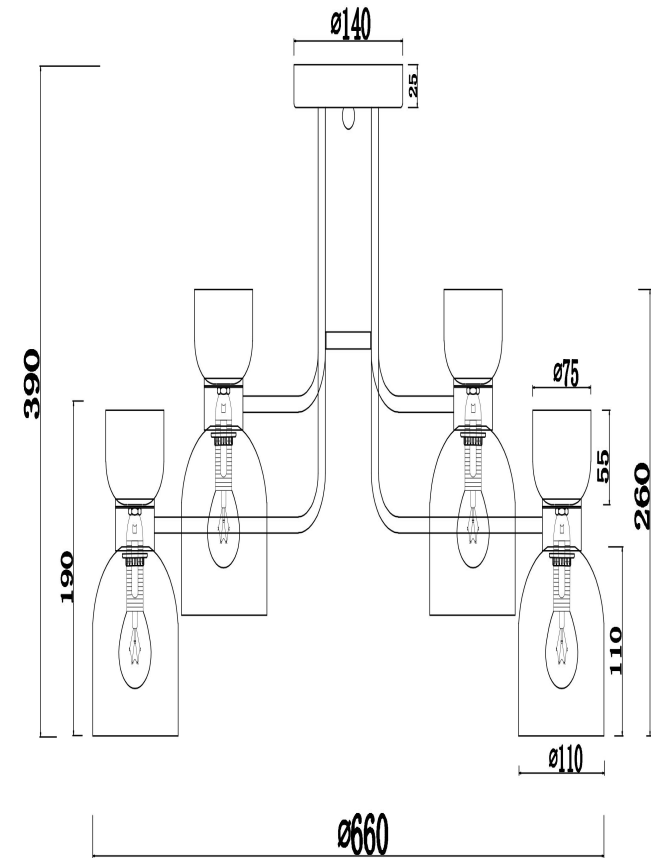

freya

Инструкция FR5094PL-08G

8xE14 40W

Модель: FR5094PL-08G
Коллекция: Modern
Серия: Isla
Подвесной светильник