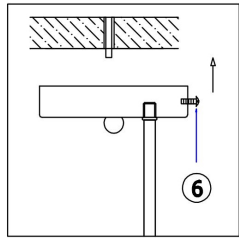

freya

Инструкция FR5094PL-08G

8xE14 40W

Модель: FR5094PL-08G
Коллекция: Modern
Серия: Isla
Подвесной светильник