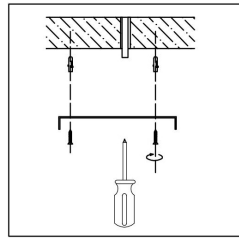

freya

Инструкция FR5094PL-08G

8xE14 40W

Модель: FR5094PL-08G
Коллекция: Modern
Серия: Isla
Подвесной светильник