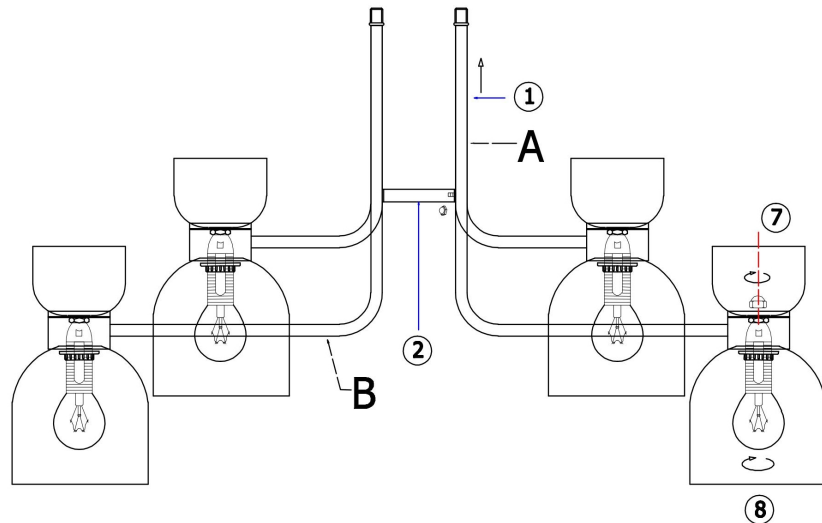

freya

Инструкция FR5094PL-08G

8xE14 40W

Модель: FR5094PL-08G
Коллекция: Modern
Серия: Isla
Подвесной светильник