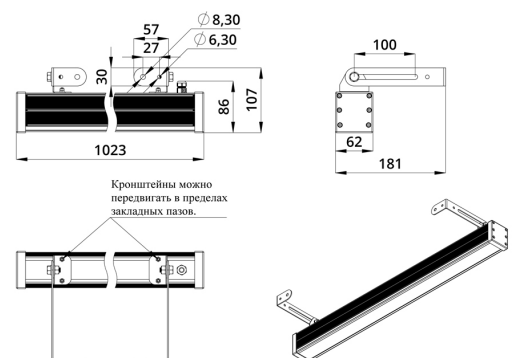

Светильники просты в монтаже за счёт кронштейна с удобной системой фиксации угла поворота. Возможно транзитное подключение в единую линию с помощью коннекторов.

2. КСС и Габаритный чертеж

Кривая силы света

Габаритный чертеж

3. Основные технические данные и характеристики

Характеристики	Значение
Мощность, [Вт ±10%]:	42
Световой поток светильника, [лм ±5%]:	2 520
Световая отдача, [лм/Вт]:	60
Цвет свечения:	RGB
Тип кривой силы света:	концентрированная
Угол излучения, [°]:	25
Род тока:	AC
Коэффициент пульсации (Кп), не более, [%]:	1
Напряжение питания, [В]:	~176-264
Частота напряжения электропитания, [Гц ±10%]:	50
Коэффициент мощности (P _f), не менее:	0,95
Класс защиты от поражения электрическим током (по ГОСТ IEC 60598-1-2017):	I
Степень защиты от пыли и влаги (по ГОСТ IEC 60598-1-2017):	IP67
Климатическое исполнение (по ГОСТ 15150-69):	УХЛ1
Температура эксплуатации, [°С]:	от -40 до +50
Срок службы светильника, не менее, [лет]:	12
Срок службы светодиодов, не менее, [ч]:	100 000
Гарантийный срок на светильник, [мес.]:	60
Материал оптического элемента:	УФ-стабилизированный поликарбонат
Материал корпуса:	экструдированный сплав алюминия
Материал рассеивателя:	закаленное стекло
Цвет покраски:	-
Габаритные размеры, не более, [мм]:	1023×181×107
Тип крепления:	поворотный кронштейн
Масса, [кг]:	3
Интерфейс управления/диммирования:	DMX