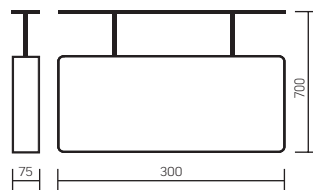

Технические характеристики:

- Мощность 3W
- Входное рабочее напряжение 230V AC 50/60Hz
- Корпус из поликарбоната
- Класс защиты IP40
- Класс электробезопасности II
- Тип аккумуляторной батареи Ni-Cd
- Время работы в аварийном режиме 3 часа
- Время заряда аккумуляторной батареи: 24 часа
- Рабочий температурный диапазон 0 ... +45°C
- Дальность распознавания - 27 м

Преимущества:

- Соответствие требованиям пожарной безопасности (НПБ 249-97);
- Соответствие требованиям ГОСТ IEC 60598-2-22-2012;
- Соответствие требованиям ГОСТ Р 12.4.026-2001;
- Наличие системы самодиагностики (Self-test);
- Гарантия 3 года