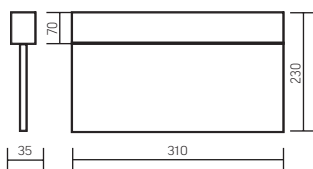

Технические характеристики:

- Мощность 3W
- Входное рабочее напряжение 230V AC 50/60Hz
- Корпус из поликарбоната
- Класс защиты IP40
- Класс электробезопасности II
- Тип аккумуляторной батареи Ni-Cd
- Время работы в аварийном режиме 3 часа
- Время заряда аккумуляторной батареи: 24 часа
- Рабочий температурный диапазон 0 ... +45°C
- Дальность распознавания - 27 м

Преимущества:

- Соответствие требованиям пожарной безопасности (НПБ 249-97);
- Соответствие требованиям ГОСТ IEC 60598-2-22-2012;
- Соответствие требованиям ГОСТ Р 12.4.026-2001;
- Наличие системы самодиагностики (Self-test);
- Гарантия 3 года