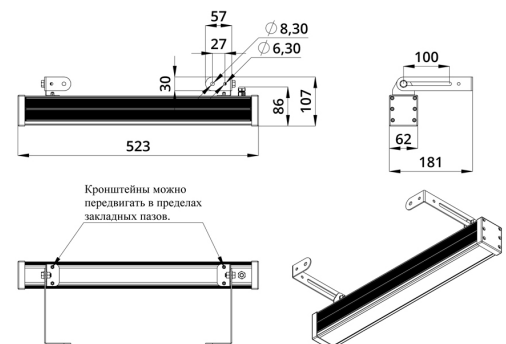

### 3. Основные технические данные и характеристики

Характеристики	Значение
Мощность, [Вт ±10%]:	19
Световой поток светильника, [лм ±5%]:	1 260
Цвет свечения:	RGB
Тип кривой силы света:	осевая
Угол излучения, [°]:	10x65
Род тока:	DC
Коэффициент пульсации (Кп), не более, [%]:	1
Напряжение питания, [В]:	24-36
Коэффициент мощности (Pф), не менее:	0,95
Класс защиты от поражения электрическим током (по ГОСТ IEC 60598-1-2017):	III
Степень защиты от пыли и влаги (по ГОСТ IEC 60598-1-2017):	IP67
Климатическое исполнение (по ГОСТ 15150-69):	УХЛ1
Температура эксплуатации, [°С]:	от -40 до +50
Срок службы светильника, не менее, [лет]:	12
Срок службы светодиодов, не менее, [ч]:	100 000
Гарантийный срок на светильник, [мес.]:	60
Материал оптического элемента:	УФ-стабилизированный поликарбонат
Материал корпуса:	экструдированный сплав алюминия
Материал рассеивателя:	закаленное стекло
Цвет покраски:	-
Габаритные размеры, не более, [мм]:	523×181×107
Тип крепления:	поворотный кронштейн
Масса, [кг]:	1,6
Интерфейс управления/диммирования:	DMX