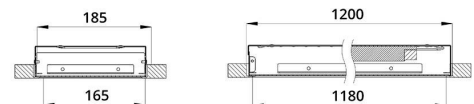

Устанавливать светильники можно подвесным или накладным образом. Также есть возможность встраивания в потолок.

2. КСС и Габаритный чертеж

Кривая силы света

Габаритный чертеж

Монтаж светильника

3. Основные технические данные и характеристики

Характеристики	Значение
Мощность, [Вт ±10%]:	50
Световой поток светильника, [лм ±5%]:	6 550
Номинальная коррелированная цветовая температура по ГОСТ 34819-2021, [К]:	5 000
Тип кривой силы света:	косинусная
Тип рассеивателя:	опал
Угол излучения, [°]:	100
Индекс цветопередачи (CRI), не менее:	90
Род тока:	АС
Коэффициент пульсации (Кп), не более, [%]:	1
Напряжение питания, [В]:	~176-264
Частота напряжения электропитания, [Гц ±10%]:	50
Коэффициент мощности (P _f), не менее:	0,98
Класс защиты от поражения электрическим током (по ГОСТ IEC 60598-1-2017):	I
Рекомендуемая высота установки, [м]:	2-6
Степень защиты от пыли и влаги (по ГОСТ IEC 60598-1-2017):	IP30
Климатическое исполнение (по ГОСТ 15150-69):	УХЛ4
Температура эксплуатации, [°С]:	от -40 до +50
Срок службы светильника, не менее, [лет]:	12
Срок службы светодиодов, не менее, [ч]:	100 000
Гарантийный срок на светильник, [мес.]:	60
Материал корпуса:	Тонколистовая сталь
Материал рассеивателя:	УФ-стабилизированный полистирол
Цвет покраски:	-
Габаритные размеры, не более, [мм]:	1195×180×50
Тип крепления:	накладной
Масса, [кг]:	2,3