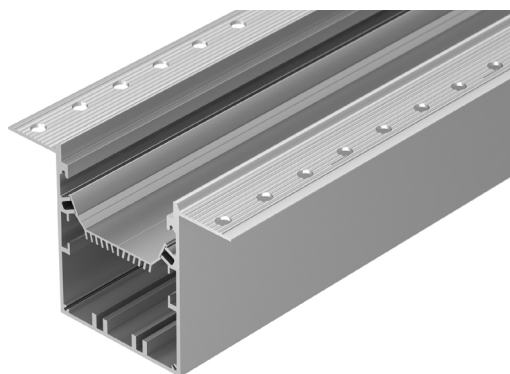

РУКОВОДСТВО ПО МОНТАЖУ

Необходимые компоненты:

ЧЕРТЕЖ