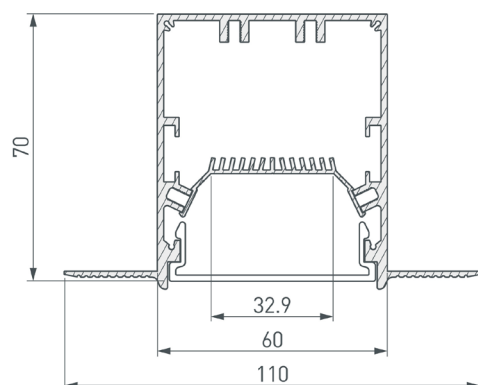

РУКОВОДСТВО ПО МОНТАЖУ

Необходимые компоненты:

ЧЕРТЕЖ