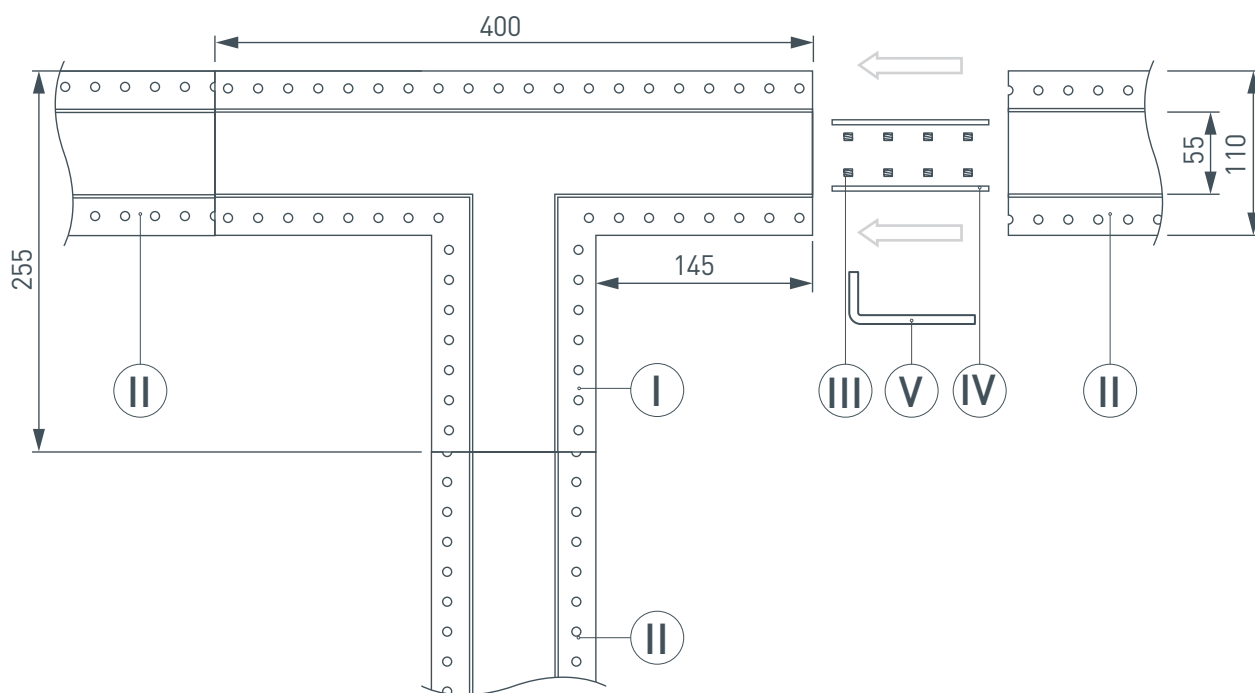

РУКОВОДСТВО ПО МОНТАЖУ

Необходимые компоненты: