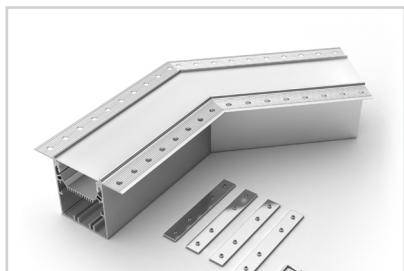

СОПУТСТВУЮЩИЕ ТОВАРЫ В СЕРИИ LINIA55-FANTOM

Приобретаются отдельно

Угол

030129
SL-LINIA55-FANTOM-135