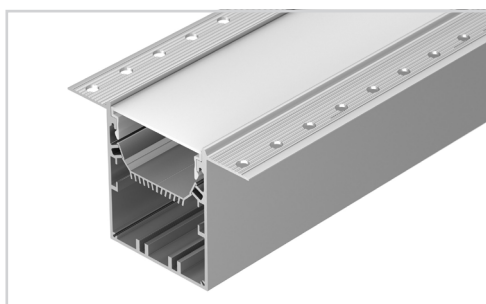

## ТРОЙНИК ДЛЯ АЛЮМИНИЕВОГО ПРОФИЛЯ SL-LINIA55-FANTOM

### СОСТАВ КОМПЛЕКТА

- Угол с экраном — 1 шт.
- Соединители — 6 шт.
- Винты — 24 шт.
- Шестигранный ключ — 1 шт.

### СОВМЕСТИМЫЙ ПРОФИЛЬ

**027161** SL-LINIA55-FANTOM-2000 ANOD

33 мм

Встраиваемый

Серебристый

### ПАРАМЕТРЫ

Артикул	<b>030133</b>
Модель	<b>SL-LINIA55-FANTOM</b>
Цвет	 <b>серебристый</b>
Покрытие	<b>анодированное</b>
Форма (сечение)	<b>с фланцем</b>
Назначение	<b>встраиваемый скрытый</b>
Размеры	<b>400×255×72 мм</b>
Ширина площадки для лент	<b>33 мм</b>