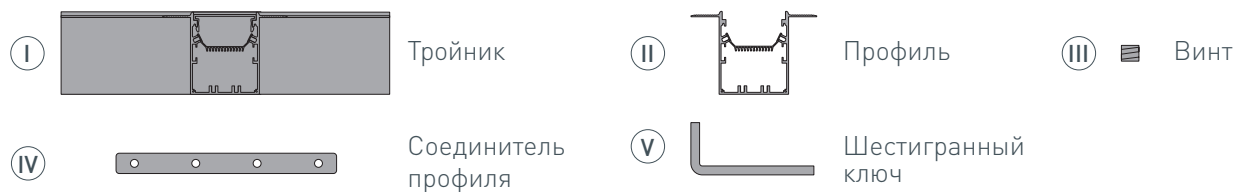

РУКОВОДСТВО ПО МОНТАЖУ

Необходимые компоненты: