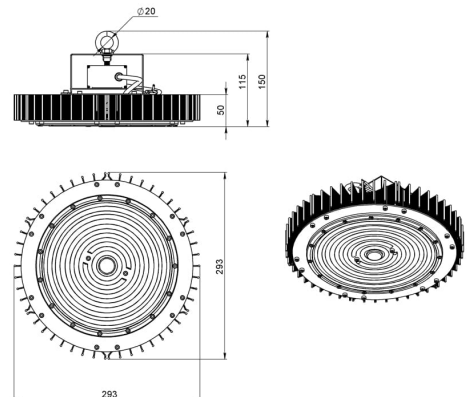

2. КСС и Габаритный чертеж

Кривая силы света

Габаритный чертеж

3. Основные технические данные и характеристики

Характеристики	Значение
Мощность, [Вт ±10%]:	100
Световой поток светильника, [лм ±5%]:	17 110
Номинальная коррелированная цветовая температура по ГОСТ 34819-2021, [К]:	3 000
Тип кривой силы света:	концентрированная
Угол излучения, [°]:	40
Индекс цветопередачи (CRI), не менее:	70
Род тока:	AC
Коэффициент пульсации (Кп), не более, [%]:	1
Напряжение питания, [В]:	~176-264
Частота напряжения электропитания, [Гц ±10%]:	50
Коэффициент мощности (P _f), не менее:	0,98
Класс защиты от поражения электрическим током (по ГОСТ IEC 60598-1-2017):	I
Рекомендуемая высота установки, [м]:	5-30
Степень защиты от пыли и влаги (по ГОСТ IEC 60598-1-2017):	IP65
Климатическое исполнение (по ГОСТ 15150-69):	УХЛ2
Температура эксплуатации, [°C]:	от -60 до +50
Срок службы светильника, не менее, [лет]:	12
Срок службы светодиодов, не менее, [ч]:	100 000
Гарантийный срок на светильник, [мес.]:	60
Материал оптического элемента:	УФ-стабилизированный поликарбонат
Материал корпуса:	Экструдированный сплав алюминия
Цвет покраски:	-
Габаритные размеры, не более, [мм]:	Ø293×150
Тип крепления:	подвесной
Масса, [кг]:	3,4