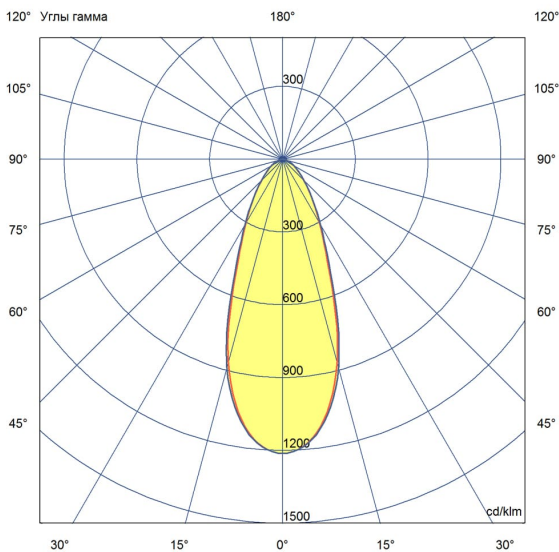

Технические данные

Светодиодный светильник ПромЛед Профи v3.0
Мультилинза 100 3000К 40°

1. Описание серии

Серия подвесных светодиодных светильников для освещения промышленных цехов и складов, торговых помещений, спортивных объектов, развлекательных центров и пр.

2. КСС и Габаритный чертеж

Кривая силы света

Габаритный чертеж

3. Основные технические данные и характеристики

Характеристики	Значение
Мощность, [Вт ±10%]:	100
Световой поток светильника, [лм ±5%]:	17 110
Номинальная коррелированная цветовая температура по ГОСТ 34819-2021, [К]:	3 000
Тип кривой силы света:	концентрированная
Угол излучения, [°]:	40
Индекс цветопередачи (CRI), не менее:	70
Род тока:	AC
Коэффициент пульсации (Кп), не более, [%]:	1
Напряжение питания, [В]:	~176-264
Частота напряжения электропитания, [Гц ±10%]:	50
Коэффициент мощности (P _f), не менее:	0,98
Класс защиты от поражения электрическим током (по ГОСТ IEC 60598-1-2017):	I
Рекомендуемая высота установки, [м]:	5-30
Степень защиты от пыли и влаги (по ГОСТ IEC 60598-1-2017):	IP65
Климатическое исполнение (по ГОСТ 15150-69):	УХЛ2
Температура эксплуатации, [°C]:	от -60 до +50
Срок службы светильника, не менее, [лет]:	12
Срок службы светодиодов, не менее, [ч]:	100 000
Гарантийный срок на светильник, [мес.]:	60
Материал оптического элемента:	УФ-стабилизированный поликарбонат
Материал корпуса:	Экструдированный сплав алюминия
Цвет покраски:	-
Габаритные размеры, не более, [мм]:	Ø293×150
Тип крепления:	подвесной
Масса, [кг]:	3,4