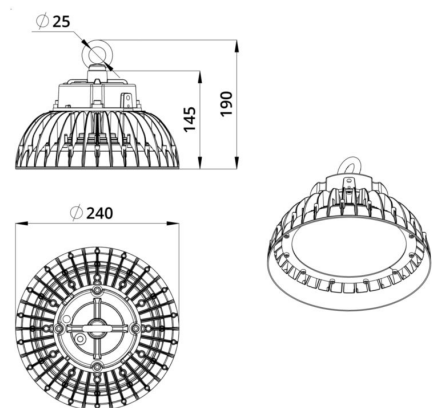

2. КСС и Габаритный чертеж

Кривая силы света

Габаритный чертеж

3. Основные технические данные и характеристики

Характеристики	Значение
Мощность, [Вт ±10%]:	80
Световой поток светильника, [лм ±5%]:	13 900
Номинальная коррелированная цветовая температура по ГОСТ 34819-2021, [К]:	3 000
Тип кривой силы света:	глубокая
Угол излучения, [°]:	60
Индекс цветопередачи (CRI), не менее:	70
Род тока:	AC
Коэффициент пульсации (Кп), не более, [%]:	1
Напряжение питания, [В]:	~90-305
Частота напряжения электропитания, [Гц ±10%]:	50
Коэффициент мощности (P _f), не менее:	0,98
Класс защиты от поражения электрическим током (по ГОСТ IEC 60598-1-2017):	I
Рекомендуемая высота установки, [м]:	5-30
Степень защиты от пыли и влаги (по ГОСТ IEC 60598-1-2017):	IP67
Климатическое исполнение (по ГОСТ 15150-69):	УХЛ1
Температура эксплуатации, [°C]:	от -60 до +50
Срок службы светильника, не менее, [лет]:	12
Срок службы светодиодов, не менее, [ч]:	100 000
Гарантийный срок на светильник, [мес.]:	60
Материал корпуса:	сплав алюминия, литой под давлением
Материал рассеивателя:	-
Цвет покраски:	RAL9005
Габаритные размеры, не более, [мм]:	Ø240×190
Тип крепления:	подвесной
Масса, [кг]:	2,2