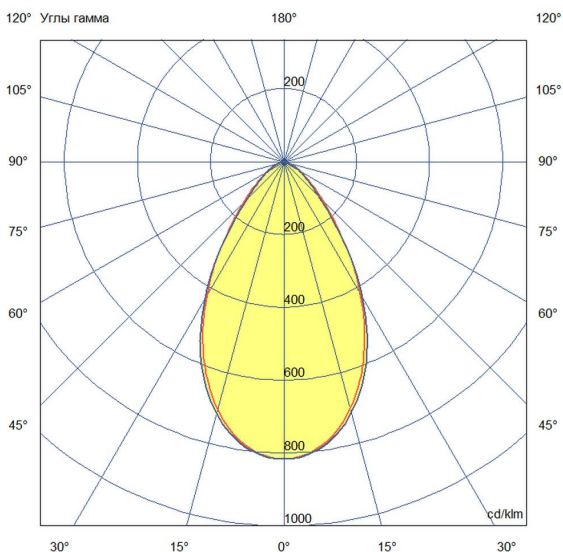

Технические данные

Светодиодный светильник ПромЛед Профи Нео 80
М 3000К 60°

1. Описание серии

Серия подвесных светодиодных светильников для освещения промышленных цехов и производственных площадок, складских помещений, спортивных объектов и прочих площадей с высокими потолками.

2. КСС и Габаритный чертеж

Кривая силы света

Габаритный чертеж

3. Основные технические данные и характеристики

Характеристики	Значение
Мощность, [Вт ±10%]:	80
Световой поток светильника, [лм ±5%]:	13 900
Номинальная коррелированная цветовая температура по ГОСТ 34819-2021, [К]:	3 000
Тип кривой силы света:	глубокая
Угол излучения, [°]:	60
Индекс цветопередачи (CRI), не менее:	70
Род тока:	AC
Коэффициент пульсации (Кп), не более, [%]:	1
Напряжение питания, [В]:	~90-305
Частота напряжения электропитания, [Гц ±10%]:	50
Коэффициент мощности (P _f), не менее:	0,98
Класс защиты от поражения электрическим током (по ГОСТ IEC 60598-1-2017):	I
Рекомендуемая высота установки, [м]:	5-30
Степень защиты от пыли и влаги (по ГОСТ IEC 60598-1-2017):	IP67
Климатическое исполнение (по ГОСТ 15150-69):	УХЛ1
Температура эксплуатации, [°C]:	от -60 до +50
Срок службы светильника, не менее, [лет]:	12
Срок службы светодиодов, не менее, [ч]:	100 000
Гарантийный срок на светильник, [мес.]:	60
Материал корпуса:	сплав алюминия, литой под давлением
Материал рассеивателя:	-
Цвет покраски:	RAL9005
Габаритные размеры, не более, [мм]:	Ø240×190
Тип крепления:	подвесной
Масса, [кг]:	2,2