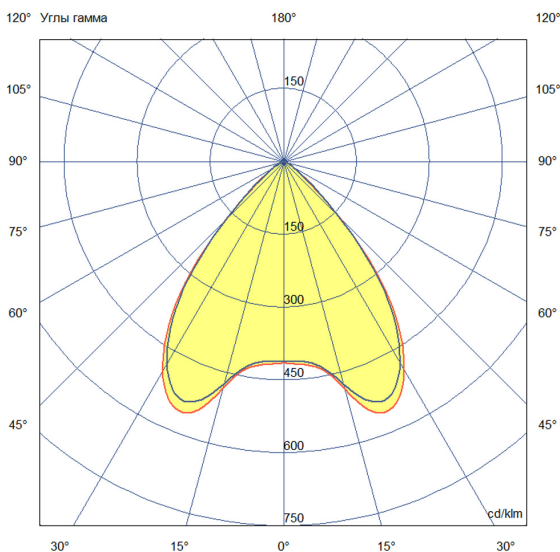

Технические данные

Светодиодный светильник ПромЛед Барокко 40
1000мм Оптик RGB DMX 90°

1. Описание серии

Серия линейных светодиодных светильников с RGB(W)-диодами для заливного архитектурного освещения фасадов или акцентной подсветки отдельных элементов зданий.

Габаритный чертеж

3. Основные технические данные и характеристики

Характеристики	Значение
Мощность, [Вт ±10%]:	42
Световой поток светильника, [лм ±5%]:	2 520
Световая отдача, [лм/Вт]:	60
Цвет свечения:	RGB
Тип кривой силы света:	косинусная
Угол излучения, [°]:	90
Род тока:	AC
Коэффициент пульсации (Кп), не более, [%]:	1
Напряжение питания, [В]:	~176-264
Частота напряжения электропитания, [Гц ±10%]:	50
Коэффициент мощности (P _f), не менее:	0,95
Класс защиты от поражения электрическим током (по ГОСТ IEC 60598-1-2017):	I
Степень защиты от пыли и влаги (по ГОСТ IEC 60598-1-2017):	IP67
Климатическое исполнение (по ГОСТ 15150-69):	УХЛ1
Температура эксплуатации, [°С]:	от -40 до +50
Срок службы светильника, не менее, [лет]:	12
Срок службы светодиодов, не менее, [ч]:	100 000
Гарантийный срок на светильник, [мес.]:	60
Материал оптического элемента:	УФ-стабилизированный поликарбонат
Материал корпуса:	экструдированный сплав алюминия
Материал рассеивателя:	закаленное стекло
Цвет покраски:	-
Габаритные размеры, не более, [мм]:	1023×181×107
Тип крепления:	поворотный кронштейн
Масса, [кг]:	3
Интерфейс управления/диммирования:	DMX