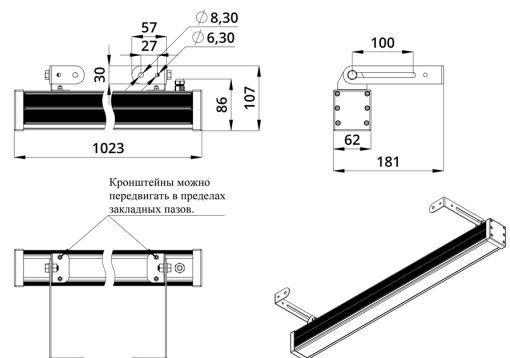

Светильники просты в монтаже за счёт кронштейна с удобной системой фиксации угла поворота. Возможно транзитное подключение в единую линию с помощью коннекторов.

2. КСС и Габаритный чертеж

Кривая силы света

Габаритный чертеж

3. Основные технические данные и характеристики

Характеристики	Значение
Мощность, [Вт ±10%]:	42
Световой поток светильника, [лм ±5%]:	2 520
Световая отдача, [лм/Вт]:	60
Цвет свечения:	RGB
Тип кривой силы света:	косинусная
Угол излучения, [°]:	90
Род тока:	AC
Коэффициент пульсации (Кп), не более, [%]:	1
Напряжение питания, [В]:	~176-264
Частота напряжения электропитания, [Гц ±10%]:	50
Коэффициент мощности (P _f), не менее:	0,95
Класс защиты от поражения электрическим током (по ГОСТ IEC 60598-1-2017):	I
Степень защиты от пыли и влаги (по ГОСТ IEC 60598-1-2017):	IP67
Климатическое исполнение (по ГОСТ 15150-69):	УХЛ1
Температура эксплуатации, [°С]:	от -40 до +50
Срок службы светильника, не менее, [лет]:	12
Срок службы светодиодов, не менее, [ч]:	100 000
Гарантийный срок на светильник, [мес.]:	60
Материал оптического элемента:	УФ-стабилизированный поликарбонат
Материал корпуса:	экструдированный сплав алюминия
Материал рассеивателя:	закаленное стекло
Цвет покраски:	-
Габаритные размеры, не более, [мм]:	1023×181×107
Тип крепления:	поворотный кронштейн
Масса, [кг]:	3
Интерфейс управления/диммирования:	DMX