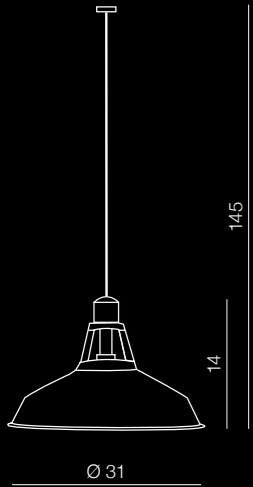

New Axel

260

New Axel

AZ1351

BK (black)
1x E27 60W
metal

Tora

261

Tora