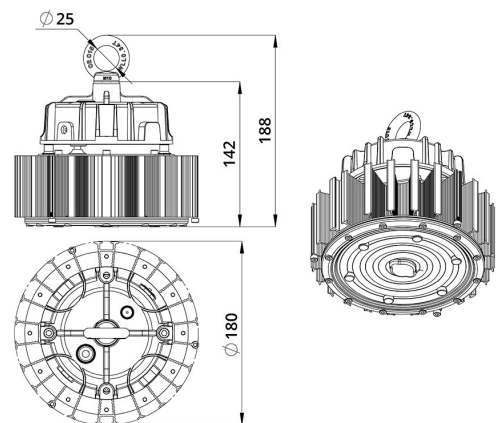

2. КСС и Габаритный чертеж

Кривая силы света

Габаритный чертеж

3. Основные технические данные и характеристики

Характеристики	Значение
Мощность, [Вт ±10%]:	70
Световой поток светильника, [лм ±5%]:	10 950
Номинальная коррелированная цветовая температура по ГОСТ 34819-2021, [К]:	5 000
Тип кривой силы света:	полуширокая
Угол излучения, [°]:	120
Индекс цветопередачи (CRI), не менее:	70
Род тока:	AC
Коэффициент пульсации (Кп), не более, [%]:	1
Напряжение питания, [В]:	~90-305
Частота напряжения электропитания, [Гц ±10%]:	50
Коэффициент мощности (P _f), не менее:	0,96
Класс защиты от поражения электрическим током (по ГОСТ IEC 60598-1-2017):	I
Рекомендуемая высота установки, [м]:	5-30
Степень защиты от пыли и влаги (по ГОСТ IEC 60598-1-2017):	IP65
Климатическое исполнение (по ГОСТ 15150-69):	УХЛ2
Температура эксплуатации, [°C]:	от -50 до +50
Срок службы светильника, не менее, [лет]:	12
Срок службы светодиодов, не менее, [ч]:	100 000
Гарантийный срок на светильник, [мес.]:	36
Материал оптического элемента:	УФ-стабилизированный поликарбонат
Материал корпуса:	профиль из алюминиевого сплава
Материал рассеивателя:	-
Цвет покраски:	-
Габаритные размеры, не более, [мм]:	ø180×188
Тип крепления:	подвесной
Масса, [кг]:	1,9