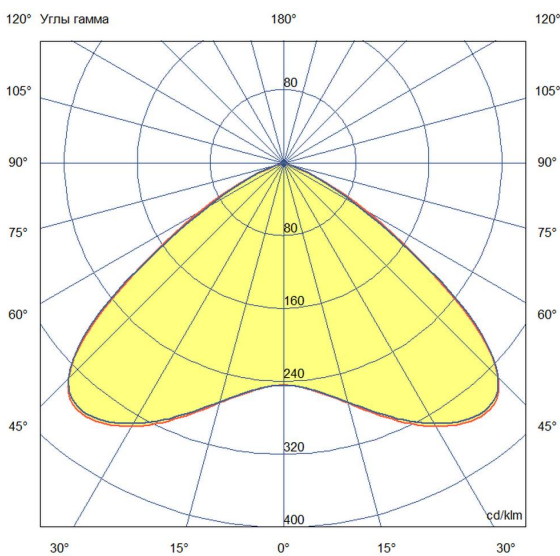

Технические данные

Светодиодный светильник ПромЛед Профи
Компакт 70 Эко 5000К 120°

1. Описание серии

Серия подвесных светодиодных светильников для освещения промышленных площадок и складов, торговых помещений, спортивных объектов, развлекательных центров и пр.

2. КСС и Габаритный чертеж

Кривая силы света

Габаритный чертеж

3. Основные технические данные и характеристики

Характеристики	Значение
Мощность, [Вт ±10%]:	70
Световой поток светильника, [лм ±5%]:	10 950
Номинальная коррелированная цветовая температура по ГОСТ 34819-2021, [К]:	5 000
Тип кривой силы света:	полуширокая
Угол излучения, [°]:	120
Индекс цветопередачи (CRI), не менее:	70
Род тока:	AC
Коэффициент пульсации (Кп), не более, [%]:	1
Напряжение питания, [В]:	~90-305
Частота напряжения электропитания, [Гц ±10%]:	50
Коэффициент мощности (P _f), не менее:	0,96
Класс защиты от поражения электрическим током (по ГОСТ IEC 60598-1-2017):	I
Рекомендуемая высота установки, [м]:	5-30
Степень защиты от пыли и влаги (по ГОСТ IEC 60598-1-2017):	IP65
Климатическое исполнение (по ГОСТ 15150-69):	УХЛ2
Температура эксплуатации, [°C]:	от -50 до +50
Срок службы светильника, не менее, [лет]:	12
Срок службы светодиодов, не менее, [ч]:	100 000
Гарантийный срок на светильник, [мес.]:	36
Материал оптического элемента:	УФ-стабилизированный поликарбонат
Материал корпуса:	профиль из алюминиевого сплава
Материал рассеивателя:	-
Цвет покраски:	-
Габаритные размеры, не более, [мм]:	ø180×188
Тип крепления:	подвесной
Масса, [кг]:	1,9