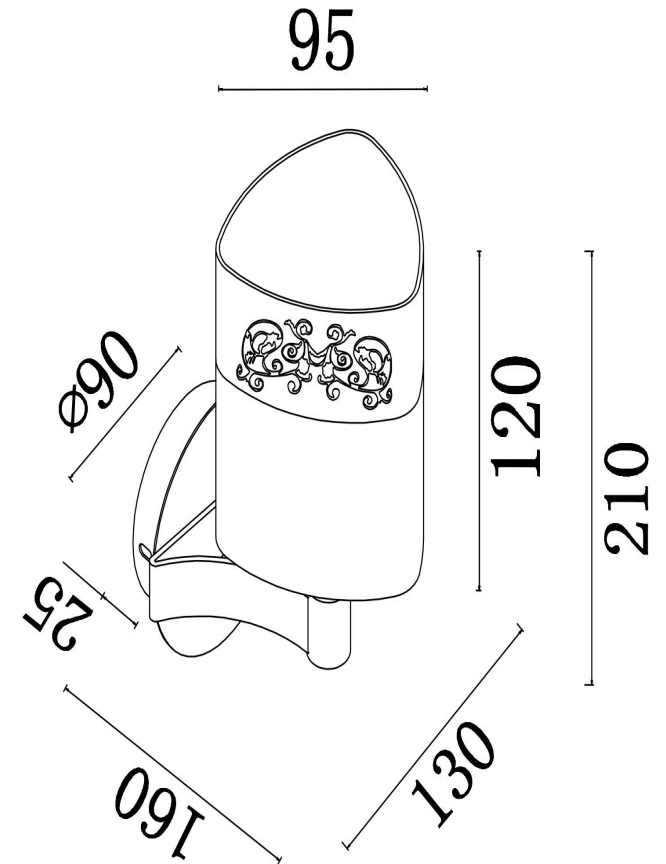

freya

Инструкция FR5475WL-01CH

Модель: FR5475WL-01CH
Коллекция: Modern
Серия: Tasmania
Настенный светильник