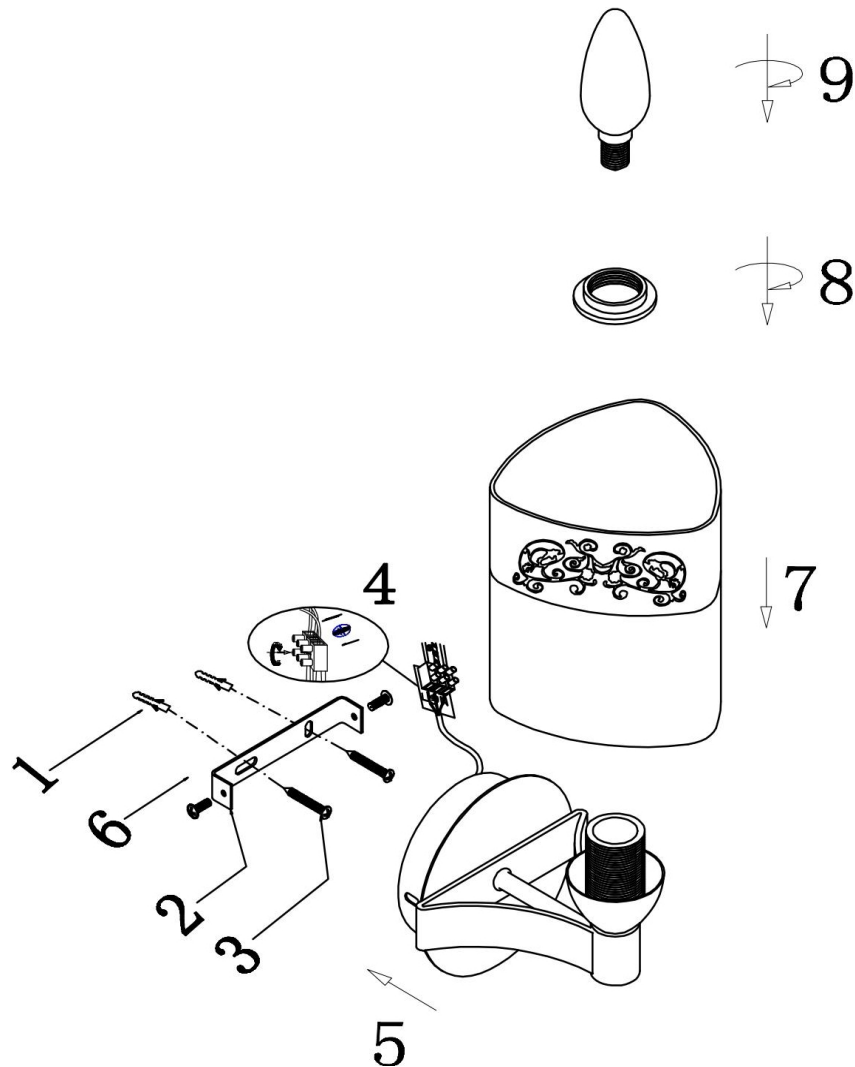

freya

Инструкция FR5475WL-01CH

Модель: FR5475WL-01CH
Коллекция: Modern
Серия: Tasmania
Настенный светильник