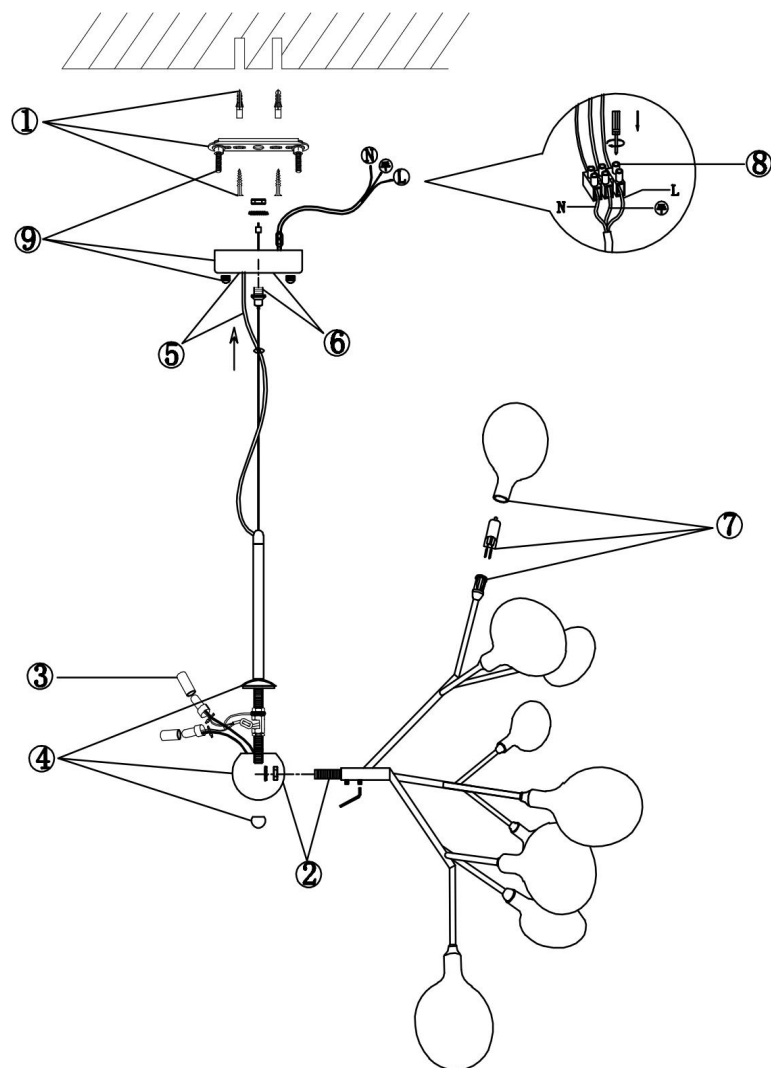

freya

Инструкция FR5049PL-27B

27xG4 3W

Модель: FR5049PL-27B

Коллекция: Modern

Серия: Florencia

Подвесной светильник