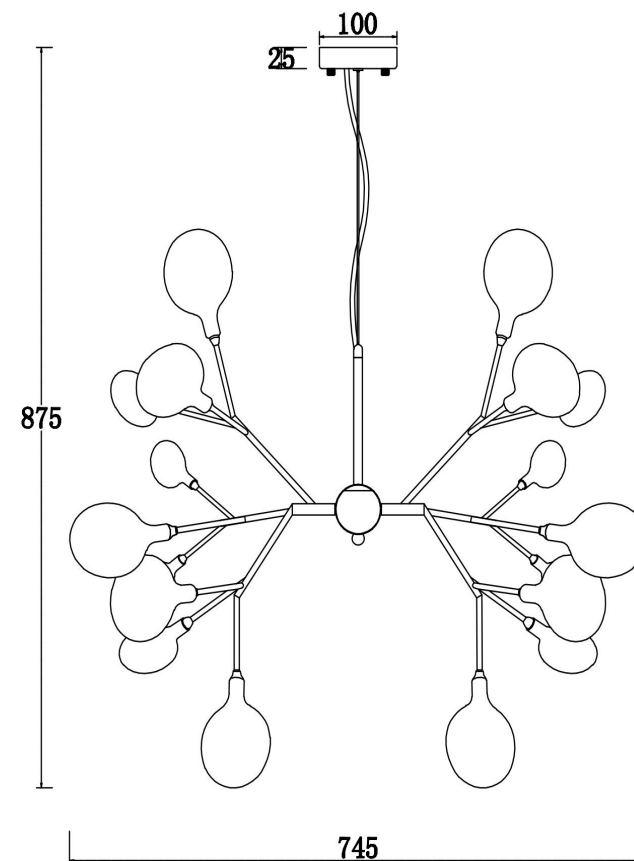

freya

Инструкция FR5049PL-27B

27xG4 3W

Модель: FR5049PL-27B

Коллекция: Modern

Серия: Florencia

Подвесной светильник