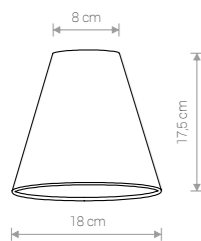

**CAMELEON CONE S**  
8502 V PI/WH

**CAMELEON CONE S**  
8503 V GN/G

**CAMELEON CONE S**  
8415 V BL

**CAMELEON CONE S**  
8504 BL/G

**CAMELEON CONE S**  
8501 V NB/G

## CAMELEON CONE S

shade / abažur / абажур

8502 V PI/WH 8501 V NB/G 8503 V GN/G 8500 V WH 8415 V BL

8505 GY 8504 BL/G 8416 WH

works with / zastosuj z / применять с

1x CAMELEON CABLE E27

1x CAMELEON CABLE GU10