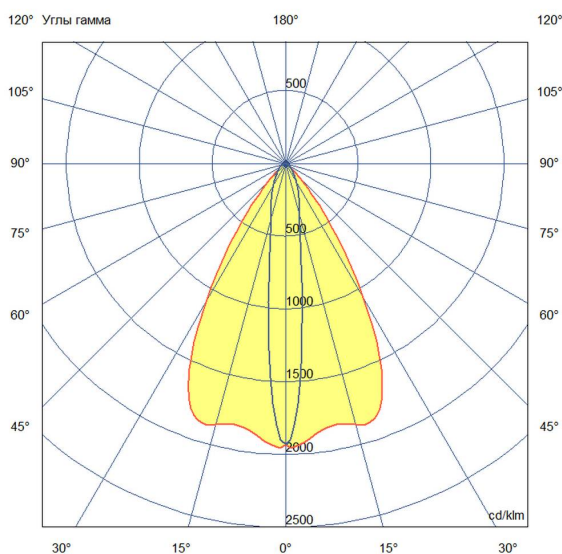

Технические данные

Светодиодный светильник ПромЛед Барокко 30
750мм Оптик RGBW DMX 4000K 10×65°

1. Описание серии

Серия линейных светодиодных светильников с RGB(W)-диодами для заливного архитектурного освещения фасадов или акцентной подсветки отдельных элементов зданий.

Габаритный чертеж

3. Основные технические данные и характеристики

Характеристики	Значение
Мощность, [Вт ±10%]:	32
Световой поток светильника, [лм ±5%]:	2 340
Световая отдача, [лм/Вт]:	73
Цвет свечения:	RGBW
Номинальная коррелированная цветовая температура по ГОСТ 34819-2021, [К]:	4 000
Тип кривой силы света:	осевая
Угол излучения, [°]:	10x65
Индекс цветопередачи (CRI), не менее:	70
Род тока:	AC
Коэффициент пульсации (Кп), не более, [%]:	1
Напряжение питания, [В]:	~176-264
Частота напряжения электропитания, [Гц ±10%]:	50
Коэффициент мощности (Pf), не менее:	0,95
Класс защиты от поражения электрическим током (по ГОСТ IEC 60598-1-2017):	I
Степень защиты от пыли и влаги (по ГОСТ IEC 60598-1-2017):	IP67
Климатическое исполнение (по ГОСТ 15150-69):	УХЛ1
Температура эксплуатации, [°С]:	от -40 до +50
Срок службы светильника, не менее, [лет]:	12
Срок службы светодиодов, не менее, [ч]:	100 000
Гарантийный срок на светильник, [мес.]:	60
Материал оптического элемента:	УФ-стабилизированный поликарбонат
Материал корпуса:	экструдированный сплав алюминия
Материал рассеивателя:	закаленное стекло
Цвет покраски:	-
Габаритные размеры, не более, [мм]:	773×181×107
Тип крепления:	поворотный кронштейн
Масса, [кг]:	2,1
Интерфейс управления/диммирования:	DMX