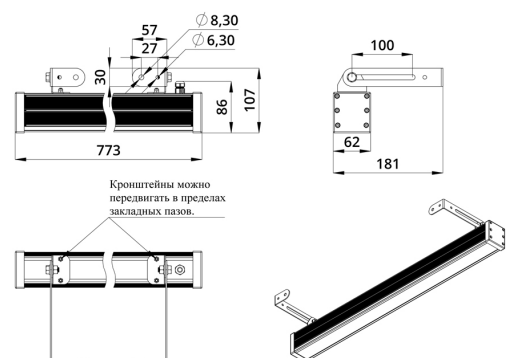

Светильники просты в монтаже за счёт кронштейна с удобной системой фиксации угла поворота. Возможно транзитное подключение в единую линию с помощью коннекторов.

2. КСС и Габаритный чертеж

Кривая силы света

Габаритный чертеж

3. Основные технические данные и характеристики

Характеристики	Значение
Мощность, [Вт ±10%]:	32
Световой поток светильника, [лм ±5%]:	2 340
Световая отдача, [лм/Вт]:	73
Цвет свечения:	RGBW
Номинальная коррелированная цветовая температура по ГОСТ 34819-2021, [К]:	4 000
Тип кривой силы света:	осевая
Угол излучения, [°]:	10x65
Индекс цветопередачи (CRI), не менее:	70
Род тока:	AC
Коэффициент пульсации (Кп), не более, [%]:	1
Напряжение питания, [В]:	~176-264
Частота напряжения электропитания, [Гц ±10%]:	50
Коэффициент мощности (Pf), не менее:	0,95
Класс защиты от поражения электрическим током (по ГОСТ IEC 60598-1-2017):	I
Степень защиты от пыли и влаги (по ГОСТ IEC 60598-1-2017):	IP67
Климатическое исполнение (по ГОСТ 15150-69):	УХЛ1
Температура эксплуатации, [°С]:	от -40 до +50
Срок службы светильника, не менее, [лет]:	12
Срок службы светодиодов, не менее, [ч]:	100 000
Гарантийный срок на светильник, [мес.]:	60
Материал оптического элемента:	УФ-стабилизированный поликарбонат
Материал корпуса:	экструдированный сплав алюминия
Материал рассеивателя:	закаленное стекло
Цвет покраски:	-
Габаритные размеры, не более, [мм]:	773×181×107
Тип крепления:	поворотный кронштейн
Масса, [кг]:	2,1
Интерфейс управления/диммирования:	DMX