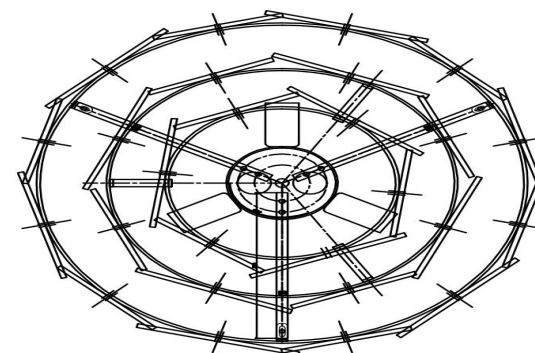

freya

Инструкция FR5197PL-05CH

5xE14 60W

Модель: FR5197PL-05CH
Коллекция: Modern
Серия: Sophia
Подвесной светильник