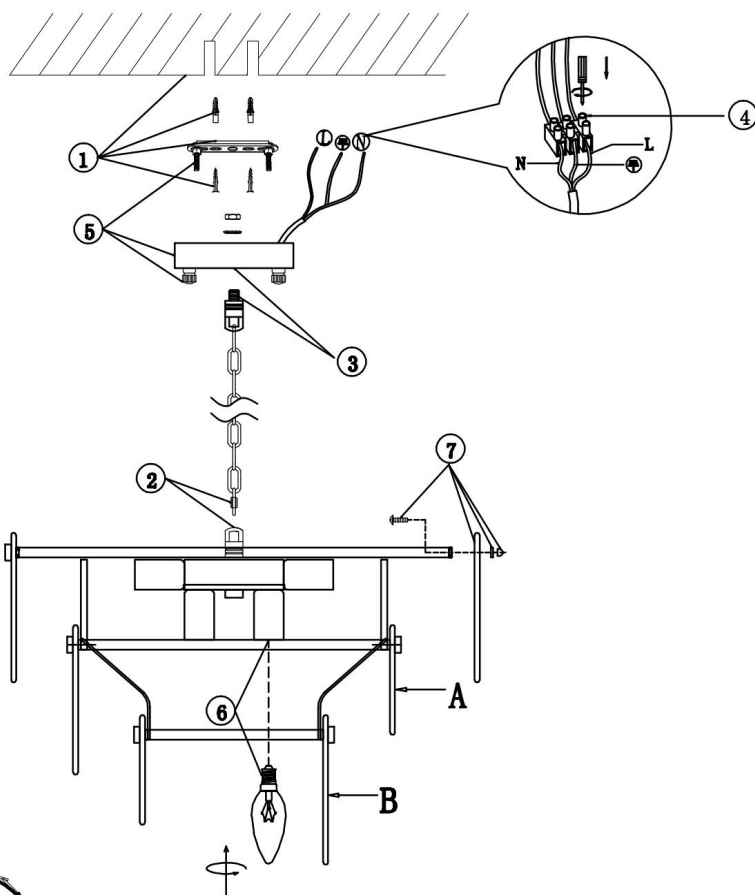

freya

Инструкция FR5197PL-05CH

5xE14 60W

Модель: FR5197PL-05CH
Коллекция: Modern
Серия: Sophia
Подвесной светильник