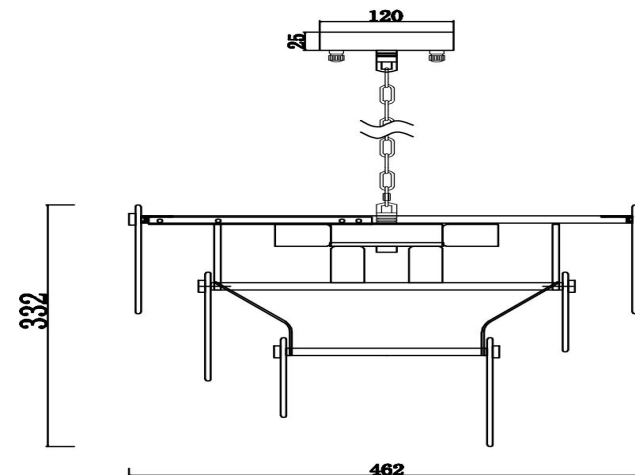

freya

Инструкция FR5197PL-05CH

5xE14 60W

Модель: FR5197PL-05CH
Коллекция: Modern
Серия: Sophia
Подвесной светильник