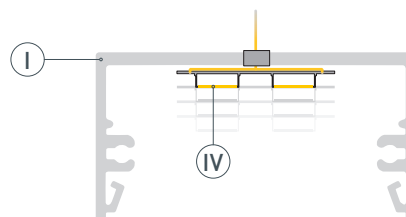

ПРИМЕНЕНИЕ

- Создание основного освещения.
- Для светодиодных лент и линеек шириной до 45 мм.

45 мм

Накладной

Серебристый

ПАРАМЕТРЫ

Артикул	017460
Модель	TOP-LINIA53-H28-2000
Цвет	 серебристый
Покрытие	без покрытия
Форма (сечение)	прямоугольная
Назначение	для прямоугольных светильников
Размеры профиля	2000×53×28 мм
Ширина площадки для лент	46 мм
Рассеиваемая (отводимая) тепловая мощность* на 1 м	45 Вт

* При использовании светодиодных лент и линеек.

ЧЕРТЕЖ

РУКОВОДСТВО ПО МОНТАЖУ ПРОФИЛЯ

Установка профиля на саморезы

Необходимые компоненты:

- 1** / Просверлите отверстия в профиле **I** для крепления профиля и вывода кабеля источника питания для светодиодной ленты. Установите и зафиксируйте в профиле **I** в отверстии для кабеля источника питания для светодиодной ленты проходную изоляционную втулку.

- 2** / Перед приклеиванием светодиодной ленты **IV** рекомендуется обезжирить поверхность профиля **I**. Установите светодиодную ленту **IV** на профиль **I**. Пропустите кабель светодиодной ленты через изоляционную втулку. Максимально допустимая для подключения длина отрезка светодиодной ленты указана в инструкции к светодиодной ленте.

- 3 /** Подключите светодиодную ленту (IV) к источнику питания, строго соблюдая полярность, обозначенную на плате светодиодной ленты. Для обеспечения равномерного свечения ленты по всей длине рекомендуется подавать питание на светодиодную ленту с двух сторон. Зафиксируйте профиль (I) на поверхности.