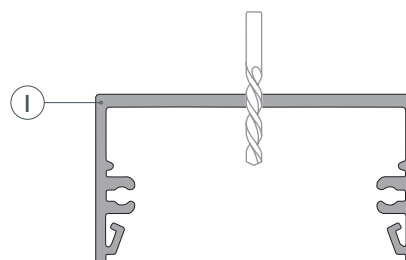

ПРИМЕНЕНИЕ

- Создание основного освещения.
- Для светодиодных лент и линеек шириной до 45 мм.

45 мм

Накладной

Серебристый

ПАРАМЕТРЫ

Артикул	017460
Модель	TOP-LINIA53-H28-2000
Цвет	 серебристый
Покрытие	без покрытия
Форма (сечение)	прямоугольная
Назначение	для прямоугольных светильников
Размеры профиля	2000×53×28 мм
Ширина площадки для лент	46 мм
Рассеиваемая (отводимая) тепловая мощность* на 1 м	45 Вт

* При использовании светодиодных лент и линеек.

ЧЕРТЕЖ

РУКОВОДСТВО ПО МОНТАЖУ ПРОФИЛЯ

Установка профиля на саморезы

Необходимые компоненты:

- 1** / Просверлите отверстия в профиле **I** для крепления профиля и вывода кабеля источника питания для светодиодной ленты. Установите и зафиксируйте в профиле **I** в отверстии для кабеля источника питания для светодиодной ленты проходную изоляционную втулку.

- 2** / Перед приклеиванием светодиодной ленты **IV** рекомендуется обезжирить поверхность профиля **I**. Установите светодиодную ленту **IV** на профиль **I**. Пропустите кабель светодиодной ленты через изоляционную втулку. Максимально допустимая для подключения длина отрезка светодиодной ленты указана в инструкции к светодиодной ленте.

- 3 /** Подключите светодиодную ленту (IV) к источнику питания, строго соблюдая полярность, обозначенную на плате светодиодной ленты. Для обеспечения равномерного свечения ленты по всей длине рекомендуется подавать питание на светодиодную ленту с двух сторон. Зафиксируйте профиль (I) на поверхности.