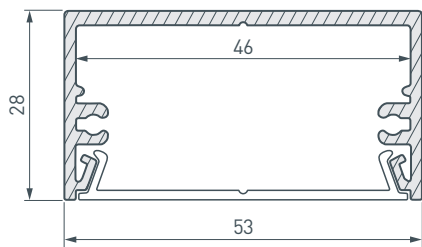

ПРИМЕНЕНИЕ

- Создание основного освещения.
- Для светодиодных лент и линеек шириной до 45 мм.

45 мм

Накладной

Серебристый

ПАРАМЕТРЫ

Артикул	017460
Модель	TOP-LINIA53-H28-2000
Цвет	 серебристый
Покрытие	без покрытия
Форма (сечение)	прямоугольная
Назначение	для прямоугольных светильников
Размеры профиля	2000×53×28 мм
Ширина площадки для лент	46 мм
Рассеиваемая (отводимая) тепловая мощность* на 1 м	45 Вт

* При использовании светодиодных лент и линеек.

ЧЕРТЕЖ

РУКОВОДСТВО ПО МОНТАЖУ ПРОФИЛЯ

Установка профиля на саморезы

Необходимые компоненты:

- 1** / Просверлите отверстия в профиле **I** для крепления профиля и вывода кабеля источника питания для светодиодной ленты. Установите и зафиксируйте в профиле **I** в отверстии для кабеля источника питания для светодиодной ленты проходную изоляционную втулку.

- 2** / Перед приклеиванием светодиодной ленты **IV** рекомендуется обезжирить поверхность профиля **I**. Установите светодиодную ленту **IV** на профиль **I**. Пропустите кабель светодиодной ленты через изоляционную втулку. Максимально допустимая для подключения длина отрезка светодиодной ленты указана в инструкции к светодиодной ленте.

- 3 /** Подключите светодиодную ленту (IV) к источнику питания, строго соблюдая полярность, обозначенную на плате светодиодной ленты. Для обеспечения равномерного свечения ленты по всей длине рекомендуется подавать питание на светодиодную ленту с двух сторон. Зафиксируйте профиль (I) на поверхности.