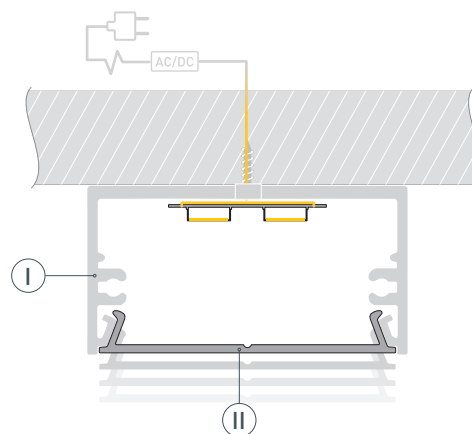

1. **4 /** Установите на профиль (I) заглушки (III) и экран (II).