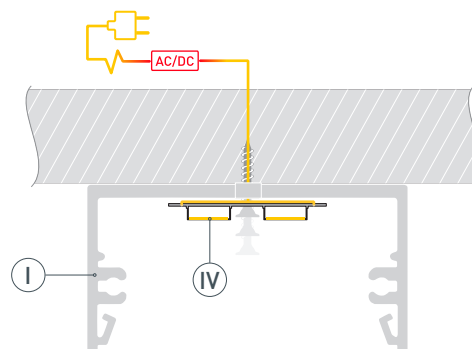

ПРИМЕНЕНИЕ

- Создание основного освещения.
- Для светодиодных лент и линеек шириной до 45 мм.

45 мм

Накладной

Серебристый

ПАРАМЕТРЫ

Артикул	017460
Модель	TOP-LINIA53-H28-2000
Цвет	 серебристый
Покрытие	без покрытия
Форма (сечение)	прямоугольная
Назначение	для прямоугольных светильников
Размеры профиля	2000×53×28 мм
Ширина площадки для лент	46 мм
Рассеиваемая (отводимая) тепловая мощность* на 1 м	45 Вт

* При использовании светодиодных лент и линеек.

ЧЕРТЕЖ

РУКОВОДСТВО ПО МОНТАЖУ ПРОФИЛЯ

Установка профиля на саморезы

Необходимые компоненты:

- 1** / Просверлите отверстия в профиле **I** для крепления профиля и вывода кабеля источника питания для светодиодной ленты. Установите и зафиксируйте в профиле **I** в отверстии для кабеля источника питания для светодиодной ленты проходную изоляционную втулку.

- 2** / Перед приклеиванием светодиодной ленты **IV** рекомендуется обезжирить поверхность профиля **I**. Установите светодиодную ленту **IV** на профиль **I**. Пропустите кабель светодиодной ленты через изоляционную втулку. Максимально допустимая для подключения длина отрезка светодиодной ленты указана в инструкции к светодиодной ленте.

- 3 /** Подключите светодиодную ленту (IV) к источнику питания, строго соблюдая полярность, обозначенную на плате светодиодной ленты. Для обеспечения равномерного свечения ленты по всей длине рекомендуется подавать питание на светодиодную ленту с двух сторон. Зафиксируйте профиль (I) на поверхности.