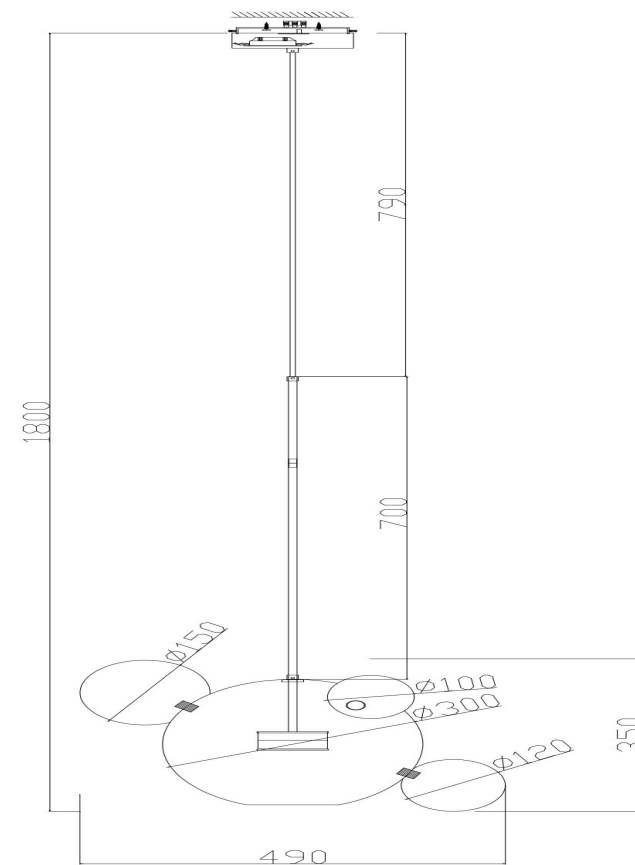

## Инструкция FR5128PL-L10BS

MAX 10W  
850 Lumen

Модель: FR5128PL-L10BS

Коллекция: Modern

Серия: Amoris

Подвесной светильник