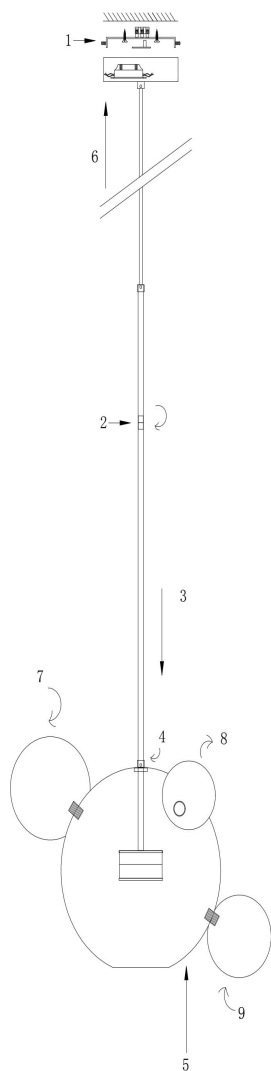

## Инструкция FR5128PL-L10BS

MAX 10W  
850 Lumen

Модель: FR5128PL-L10BS

Коллекция: Modern

Серия: Amoris

Подвесной светильник