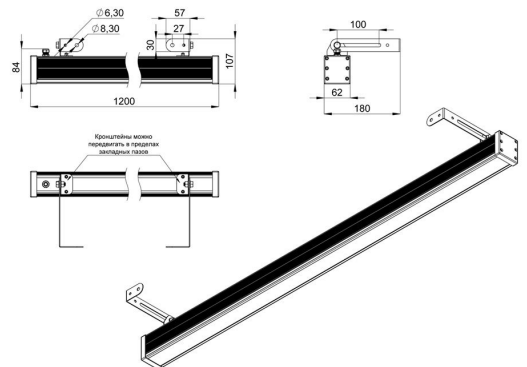

Рассеиватель: ударопрочное закаленное стекло или прозрачный/опаловый УФ-стабилизированный поликарбонат.

Светильники «Барокко» устанавливаются на поворотный кронштейн с системой фиксации угла поворота. Возможно транзитное подключение в единую линию с помощью коннекторов.

2. КСС и Габаритный чертеж

Кривая силы света

Габаритный чертеж

3. Основные технические данные и характеристики

| Характеристики | Значение |
|---|---------------------------------|
| Мощность, [Вт ±10%]: | 48 |
| Световой поток светильника, [лм ±5%]: | 5 520 |
| Номинальная коррелированная цветовая температура по ГОСТ 34819-2021, [К]: | 5 000 |
| Тип кривой силы света: | косинусная |
| Тип рассеивателя: | прозрачный |
| Угол излучения, [°]: | 120 |
| Индекс цветопередачи (CRI), не менее: | 80 |
| Род тока: | АС |
| Коэффициент пульсации (Кп), не более, [%]: | 1 |
| Напряжение питания, [В]: | ~176-264 |
| Частота напряжения электропитания, [Гц ±10%]: | 50 |
| Коэффициент мощности (P _f), не менее: | 0,98 |
| Класс защиты от поражения электрическим током (по ГОСТ IEC 60598-1-2017): | I |
| Степень защиты от пыли и влаги (по ГОСТ IEC 60598-1-2017): | IP67 |
| Климатическое исполнение (по ГОСТ 15150-69): | УХЛ1 |
| Температура эксплуатации, [°С]: | от -50 до +50 |
| Срок службы светильника, не менее, [лет]: | 12 |
| Срок службы светодиодов, не менее, [ч]: | 100 000 |
| Гарантийный срок на светильник, [мес.]: | 60 |
| Материал корпуса: | экструдированный сплав алюминия |
| Материал рассеивателя: | закалённое стекло |
| Цвет покраски: | - |
| Габаритные размеры, не более, [мм]: | 1200×180×107 |
| Тип крепления: | поворотный кронштейн |
| Масса, [кг]: | 3 |