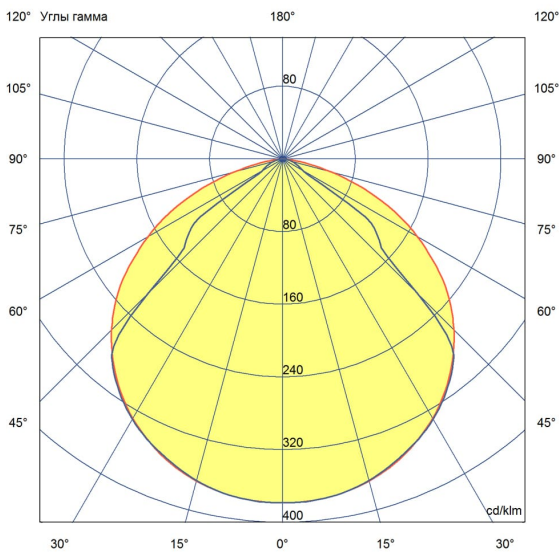

2. КСС и Габаритный чертеж

Кривая силы света

Габаритный чертеж

3. Основные технические данные и характеристики

| Характеристики | Значение |
|---|---------------------------------|
| Мощность, [Вт ±10%]: | 48 |
| Световой поток светильника, [лм ±5%]: | 5 520 |
| Номинальная коррелированная цветовая температура по ГОСТ 34819-2021, [К]: | 5 000 |
| Тип кривой силы света: | косинусная |
| Тип рассеивателя: | прозрачный |
| Угол излучения, [°]: | 120 |
| Индекс цветопередачи (CRI), не менее: | 80 |
| Род тока: | АС |
| Коэффициент пульсации (Кп), не более, [%]: | 1 |
| Напряжение питания, [В]: | ~176-264 |
| Частота напряжения электропитания, [Гц ±10%]: | 50 |
| Коэффициент мощности (P _f), не менее: | 0,98 |
| Класс защиты от поражения электрическим током (по ГОСТ IEC 60598-1-2017): | I |
| Степень защиты от пыли и влаги (по ГОСТ IEC 60598-1-2017): | IP67 |
| Климатическое исполнение (по ГОСТ 15150-69): | УХЛ1 |
| Температура эксплуатации, [°С]: | от -50 до +50 |
| Срок службы светильника, не менее, [лет]: | 12 |
| Срок службы светодиодов, не менее, [ч]: | 100 000 |
| Гарантийный срок на светильник, [мес.]: | 60 |
| Материал корпуса: | экструдированный сплав алюминия |
| Материал рассеивателя: | закалённое стекло |
| Цвет покраски: | - |
| Габаритные размеры, не более, [мм]: | 1200×180×107 |
| Тип крепления: | поворотный кронштейн |
| Масса, [кг]: | 3 |