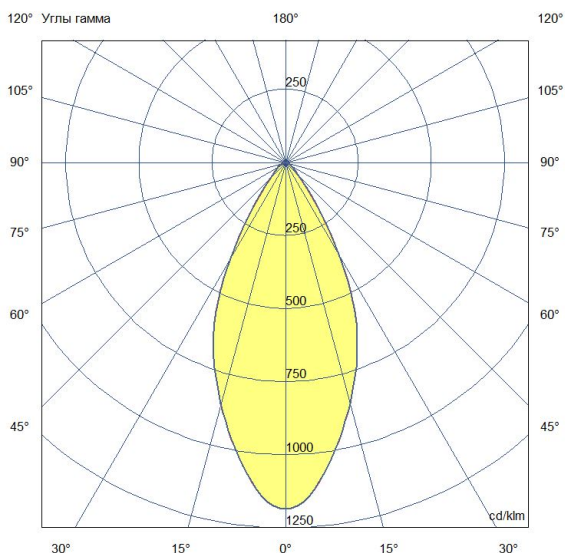

Технические данные

Светодиодный светильник ПромЛед Прожектор 80 X RGB DMX 50°

1. Описание серии

Серия премиальных светодиодных прожекторов для создания полноцветного архитектурно-художественного освещения.

2. КСС и Габаритный чертеж

Кривая силы света

Габаритный чертеж

3. Основные технические данные и характеристики

Характеристики	Значение
Мощность, [Вт ±10%]:	77
Световой поток светильника, [лм ±5%]:	4 200
Цвет свечения:	RGB
Тип кривой силы света:	глубокая
Угол излучения, [°]:	50
Род тока:	AC
Напряжение питания, [В]:	~176-264
Частота напряжения электропитания, [Гц ±10%]:	50
Коэффициент мощности (Pf), не менее:	0,98
Класс защиты от поражения электрическим током (по ГОСТ IEC 60598-1-2017):	I
Рекомендуемая высота установки, [м]:	6-30
Степень защиты от пыли и влаги (по ГОСТ IEC 60598-1-2017):	IP66
Климатическое исполнение (по ГОСТ 15150-69):	УХЛ1
Температура эксплуатации, [°C]:	от -30 до +50
Срок службы светильника, не менее, [лет]:	12
Срок службы светодиодов, не менее, [ч]:	100 000
Гарантийный срок на светильник, [мес.]:	60
Материал оптического элемента:	УФ-стабилизированный поликарбонат
Материал корпуса:	литой под давлением алюминий
Материал рассеивателя:	закалённое стекло
Цвет покраски:	RAL9007
Габаритные размеры, не более, [мм]:	371×223×202
Тип крепления:	поворотный кронштейн
Масса, [кг]:	6,2
Интерфейс управления/диммирования:	DMX