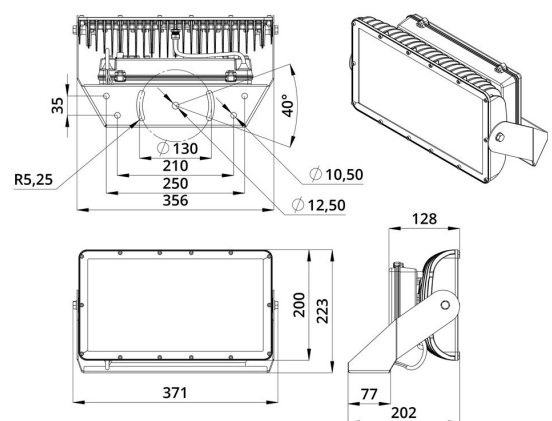

2. КСС и Габаритный чертеж

Кривая силы света

Габаритный чертеж

3. Основные технические данные и характеристики

Характеристики	Значение
Мощность, [Вт ±10%]:	77
Световой поток светильника, [лм ±5%]:	4 200
Цвет свечения:	RGB
Тип кривой силы света:	глубокая
Угол излучения, [°]:	50
Род тока:	AC
Напряжение питания, [В]:	~176-264
Частота напряжения электропитания, [Гц ±10%]:	50
Коэффициент мощности (Pf), не менее:	0,98
Класс защиты от поражения электрическим током (по ГОСТ IEC 60598-1-2017):	I
Рекомендуемая высота установки, [м]:	6-30
Степень защиты от пыли и влаги (по ГОСТ IEC 60598-1-2017):	IP66
Климатическое исполнение (по ГОСТ 15150-69):	УХЛ1
Температура эксплуатации, [°C]:	от -30 до +50
Срок службы светильника, не менее, [лет]:	12
Срок службы светодиодов, не менее, [ч]:	100 000
Гарантийный срок на светильник, [мес.]:	60
Материал оптического элемента:	УФ-стабилизированный поликарбонат
Материал корпуса:	литой под давлением алюминий
Материал рассеивателя:	закалённое стекло
Цвет покраски:	RAL9007
Габаритные размеры, не более, [мм]:	371×223×202
Тип крепления:	поворотный кронштейн
Масса, [кг]:	6,2
Интерфейс управления/диммирования:	DMX