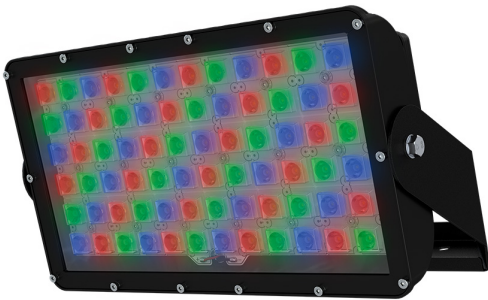

Технические данные

Светодиодный светильник ПромЛед Прожектор 80 X RGB DMX 50°

1. Описание серии

Серия премиальных светодиодных прожекторов для создания полноцветного архитектурно-художественного освещения.

Особенности серии:

- Корпус в технологичном форм-факторе,
- Наличие литого герметичного коммутационного короба, где размещаются источники питания, узел подключения, дополнительное оборудование: DMX декодеры, модули систем управления и т.д.,
- Широкий мощностной ряд и разнообразие оптик.

2. КСС и Габаритный чертеж

Кривая силы света

Габаритный чертеж

3. Основные технические данные и характеристики

Характеристики	Значение
Мощность, [Вт ±10%]:	77
Световой поток светильника, [лм ±5%]:	4 200
Цвет свечения:	RGB
Тип кривой силы света:	глубокая
Угол излучения, [°]:	50
Род тока:	AC
Напряжение питания, [В]:	~176-264
Частота напряжения электропитания, [Гц ±10%]:	50
Коэффициент мощности (Pf), не менее:	0,98
Класс защиты от поражения электрическим током (по ГОСТ IEC 60598-1-2017):	I
Рекомендуемая высота установки, [м]:	6-30
Степень защиты от пыли и влаги (по ГОСТ IEC 60598-1-2017):	IP66
Климатическое исполнение (по ГОСТ 15150-69):	УХЛ1
Температура эксплуатации, [°C]:	от -30 до +50
Срок службы светильника, не менее, [лет]:	12
Срок службы светодиодов, не менее, [ч]:	100 000
Гарантийный срок на светильник, [мес.]:	60
Материал оптического элемента:	УФ-стабилизированный поликарбонат
Материал корпуса:	литой под давлением алюминий
Материал рассеивателя:	закалённое стекло
Цвет покраски:	RAL9007
Габаритные размеры, не более, [мм]:	371×223×202
Тип крепления:	поворотный кронштейн
Масса, [кг]:	6,2
Интерфейс управления/диммирования:	DMX