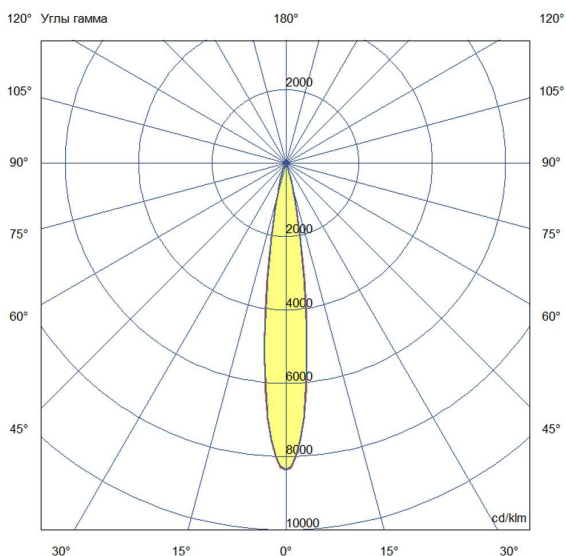

Технические данные

Светодиодный светильник ПромЛед Акцент 10
24-36V DC RGB DMX 15°

1. Описание серии

Серия полноцветных архитектурных прожекторов для акцентной подсветки элементов зданий, для создания вертикальных световых столбов на фасадах и маломощной подсветки отдельных объектов, например, скульптур.

Возможно изготовление креплений по индивидуальному ТЗ.

2. КСС и Габаритный чертеж

Кривая силы света

Габаритный чертеж

3. Основные технические данные и характеристики

Характеристики	Значение
Мощность, [Вт ±10%]:	10
Световой поток светильника, [лм ±5%]:	580
Номинальная коррелированная цветовая температура по ГОСТ 34819-2021, [К]:	RGB
Тип кривой силы света:	концентрированная
Угол излучения, [°]:	15
Индекс цветопередачи (CRI), не менее:	80
Род тока:	DC
Коэффициент пульсации (Кп), не более, [%]:	1
Напряжение питания, [В]:	24-36
Частота напряжения электропитания, [Гц ±10%]:	50
Коэффициент мощности (Pф), не менее:	0,9
Класс защиты от поражения электрическим током (по ГОСТ IEC 60598-1-2017):	III
Степень защиты от пыли и влаги (по ГОСТ IEC 60598-1-2017):	IP67
Климатическое исполнение (по ГОСТ 15150-69):	УХЛ1
Температура эксплуатации, [°С]:	от -50 до +50
Срок службы светильника, не менее, [лет]:	12
Срок службы светодиодов, не менее, [ч]:	100 000
Гарантийный срок на светильник, [мес.]:	60
Материал корпуса:	экструдированный сплав алюминия
Материал рассеивателя:	УФ-стабилизированный поликарбонат
Цвет покраски:	RAL9005 Муар
Габаритные размеры, не более, [мм]:	204×169×106
Тип крепления:	поворотный кронштейн
Масса, [кг]:	1,3
Интерфейс управления/диммирования:	DMX