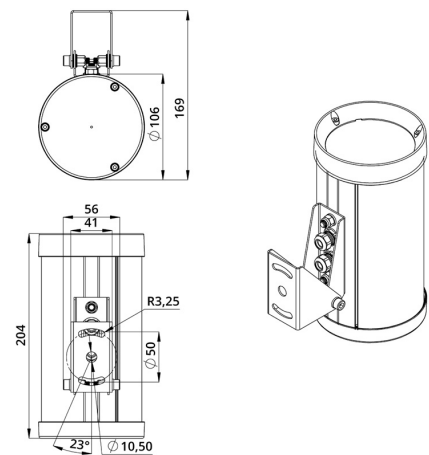

Возможно изготовление креплений по индивидуальному ТЗ.

2. КСС и Габаритный чертеж

Кривая силы света

Габаритный чертеж

3. Основные технические данные и характеристики

Характеристики	Значение
Мощность, [Вт ±10%]:	10
Световой поток светильника, [лм ±5%]:	580
Номинальная коррелированная цветовая температура по ГОСТ 34819-2021, [К]:	RGB
Тип кривой силы света:	концентрированная
Угол излучения, [°]:	15
Индекс цветопередачи (CRI), не менее:	80
Род тока:	DC
Коэффициент пульсации (Кп), не более, [%]:	1
Напряжение питания, [В]:	24-36
Частота напряжения электропитания, [Гц ±10%]:	50
Коэффициент мощности (Pф), не менее:	0,9
Класс защиты от поражения электрическим током (по ГОСТ IEC 60598-1-2017):	III
Степень защиты от пыли и влаги (по ГОСТ IEC 60598-1-2017):	IP67
Климатическое исполнение (по ГОСТ 15150-69):	УХЛ1
Температура эксплуатации, [°С]:	от -50 до +50
Срок службы светильника, не менее, [лет]:	12
Срок службы светодиодов, не менее, [ч]:	100 000
Гарантийный срок на светильник, [мес.]:	60
Материал корпуса:	экструдированный сплав алюминия
Материал рассеивателя:	УФ-стабилизированный поликарбонат
Цвет покраски:	RAL9005 Муар
Габаритные размеры, не более, [мм]:	204×169×106
Тип крепления:	поворотный кронштейн
Масса, [кг]:	1,3
Интерфейс управления/диммирования:	DMX