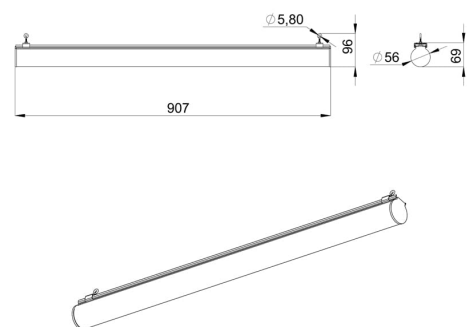

Светильник состоит из двух частей: стального экструдированного корпуса и цилиндрического опалового рассеивателя, за счет которого создается мягкое всестороннее освещение. Корпус светильника одновременно является кабель-каналом - такая система обеспечивает легкий монтаж светильников в прямую транзитную линию без перекосов.

Возможны различные варианты монтажа: подвесной на трос или на винт-петлю.

2. КСС и Габаритный чертеж

Кривая силы света

Габаритный чертеж

3. Основные технические данные и характеристики

Характеристики	Значение
Мощность, [Вт ±10%]:	28
Световой поток светильника, [лм ±5%]:	3 640
Номинальная коррелированная цветовая температура по ГОСТ 34819-2021, [К]:	5 000
Тип кривой силы света:	равномерная
Тип рассеивателя:	опал
Угол излучения, [°]:	100
Индекс цветопередачи (CRI), не менее:	80
Род тока:	АС
Коэффициент пульсации (Кп), не более, [%]:	1
Напряжение питания, [В]:	~176-264
Частота напряжения электропитания, [Гц ±10%]:	50
Коэффициент мощности (P _f), не менее:	0,98
Класс защиты от поражения электрическим током (по ГОСТ IEC 60598-1-2017):	II
Степень защиты от пыли и влаги (по ГОСТ IEC 60598-1-2017):	IP67
Климатическое исполнение (по ГОСТ 15150-69):	УХЛ4
Температура эксплуатации, [°С]:	от -40 до +50
Срок службы светильника, не менее, [лет]:	12
Срок службы светодиодов, не менее, [ч]:	100 000
Гарантийный срок на светильник, [мес.]:	60
Материал корпуса:	УФ-стабилизированный поликарбонат
Цвет покраски:	-
Габаритные размеры, не более, [мм]:	907×96×56
Тип крепления:	подвесной
Масса, [кг]:	0,5