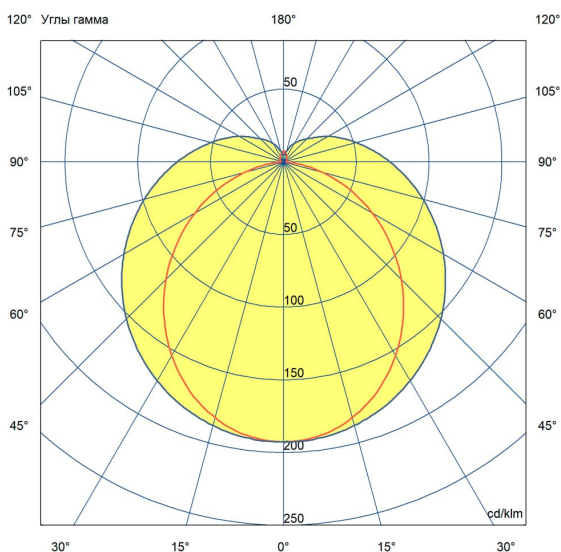

Светильники имеют энергоэффективность в среднем 124 лм/Вт и мощностью ряд от 10 до 40 В.

Серия «Тубус» предназначена для светодизайнерского оформления помещений. Светильники можно смонтировать в единую транзитную линию. Цилиндрическая форма опалового рассеивателя обеспечивает всестороннюю засветку.

Возможны различные варианты монтажа: подвесной на трос или на винт-петлю.

2. КСС и Габаритный чертеж

Кривая силы света

Габаритный чертеж

3. Основные технические данные и характеристики

Характеристики	Значение
Мощность, [Вт ±10%]:	28
Световой поток светильника, [лм ±5%]:	3 640
Номинальная коррелированная цветовая температура по ГОСТ 34819-2021, [К]:	5 000
Тип кривой силы света:	равномерная
Тип рассеивателя:	опал
Угол излучения, [°]:	100
Индекс цветопередачи (CRI), не менее:	80
Род тока:	АС
Коэффициент пульсации (Кп), не более, [%]:	1
Напряжение питания, [В]:	~176-264
Частота напряжения электропитания, [Гц ±10%]:	50
Коэффициент мощности (P _f), не менее:	0,98
Класс защиты от поражения электрическим током (по ГОСТ IEC 60598-1-2017):	II
Степень защиты от пыли и влаги (по ГОСТ IEC 60598-1-2017):	IP67
Климатическое исполнение (по ГОСТ 15150-69):	УХЛ4
Температура эксплуатации, [°С]:	от -40 до +50
Срок службы светильника, не менее, [лет]:	12
Срок службы светодиодов, не менее, [ч]:	100 000
Гарантийный срок на светильник, [мес.]:	60
Материал корпуса:	УФ-стабилизированный поликарбонат
Цвет покраски:	-
Габаритные размеры, не более, [мм]:	907×96×56
Тип крепления:	подвесной
Масса, [кг]:	0,5