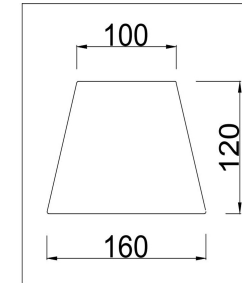

freya

Инструкция FR2017WL-01BZ

OFF

ON

1xE14 40W

Модель: FR2017WL-01BZ
Коллекция: Classic
Серия: Bonfi
Настенный светильник