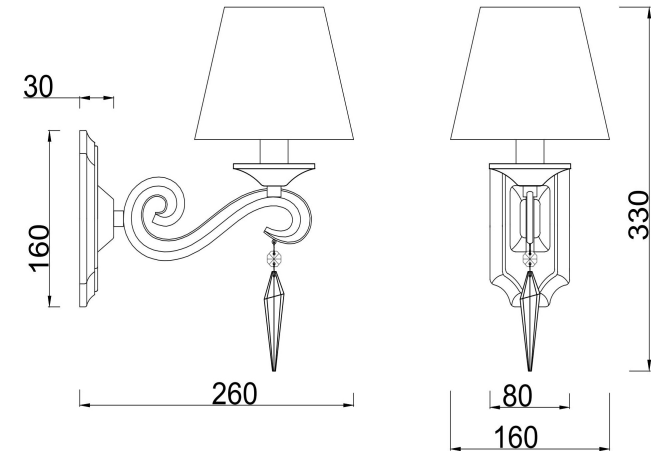

freya

Инструкция FR2017WL-01BZ

OFF

ON

1xE14 40W

Модель: FR2017WL-01BZ
Коллекция: Classic
Серия: Bonfi
Настенный светильник