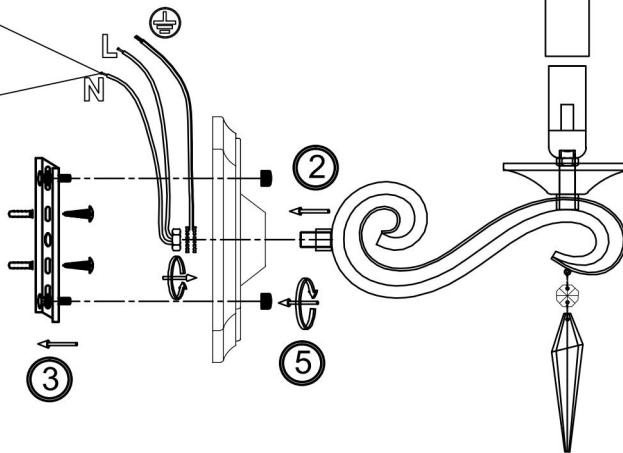

freya

Инструкция FR2017WL-01BZ

OFF

ON

1xE14 40W

Модель: FR2017WL-01BZ
Коллекция: Classic
Серия: Bonfi
Настенный светильник