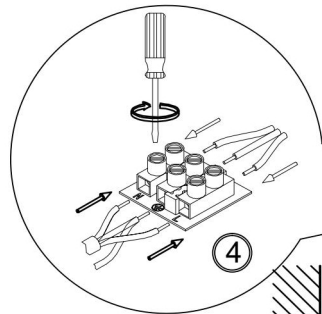

freya

Инструкция FR2017WL-01BZ

OFF

ON

1xE14 40W

Модель: FR2017WL-01BZ
Коллекция: Classic
Серия: Bonfi
Настенный светильник