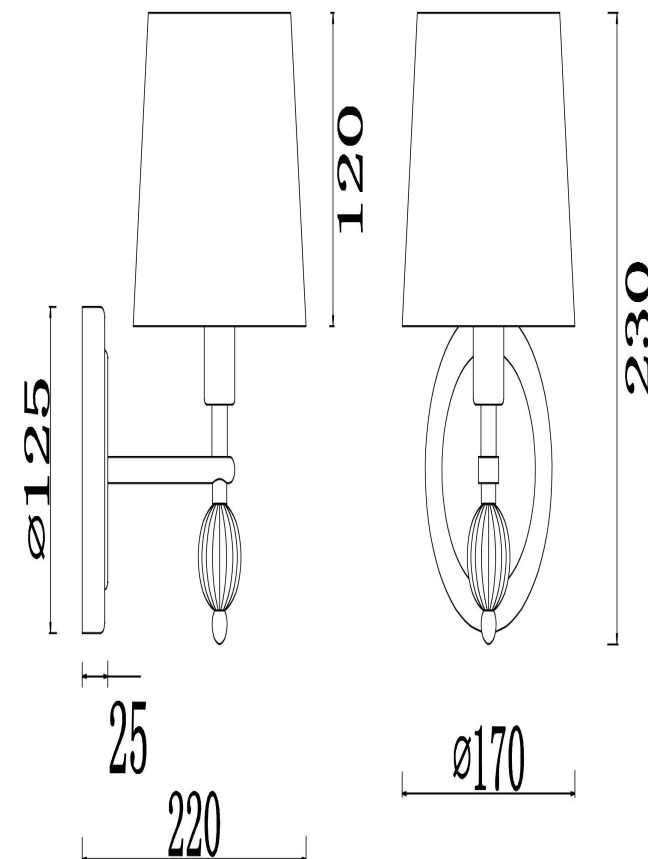

freya

Инструкция FR5679WL-01N

1xE14 60W

Модель: FR5679WL-01N
Коллекция: Modern
Серия: Milena
Настенный светильник