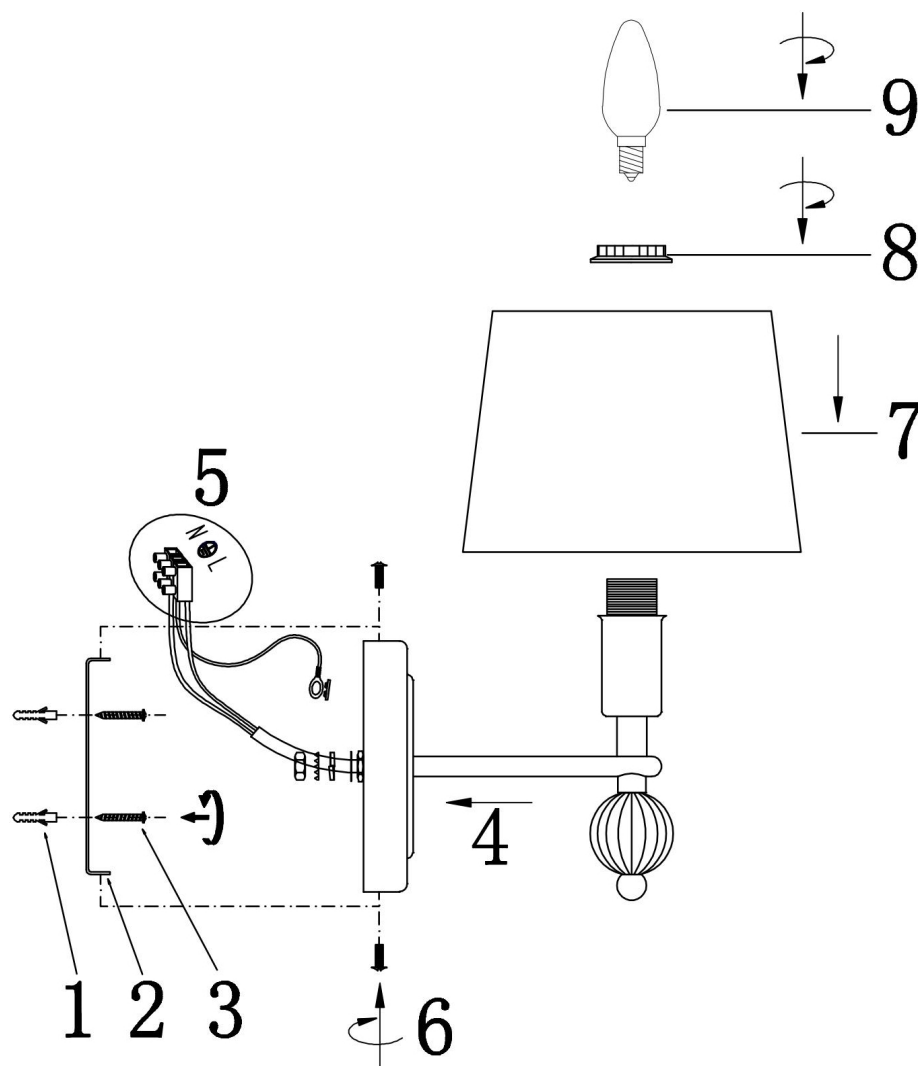

freya

Инструкция FR5679WL-01N

1xE14 60W

Модель: FR5679WL-01N
Коллекция: Modern
Серия: Milena
Настенный светильник