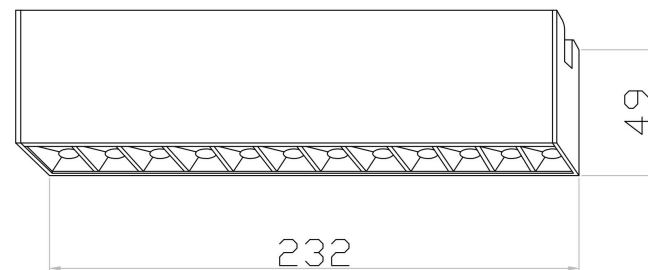

①

MAX 12W  
550 Lumen

Модель: TR150-1-12W3K-M-BS  
Коллекция: Magnetic track system

Points  
Трековый светильник