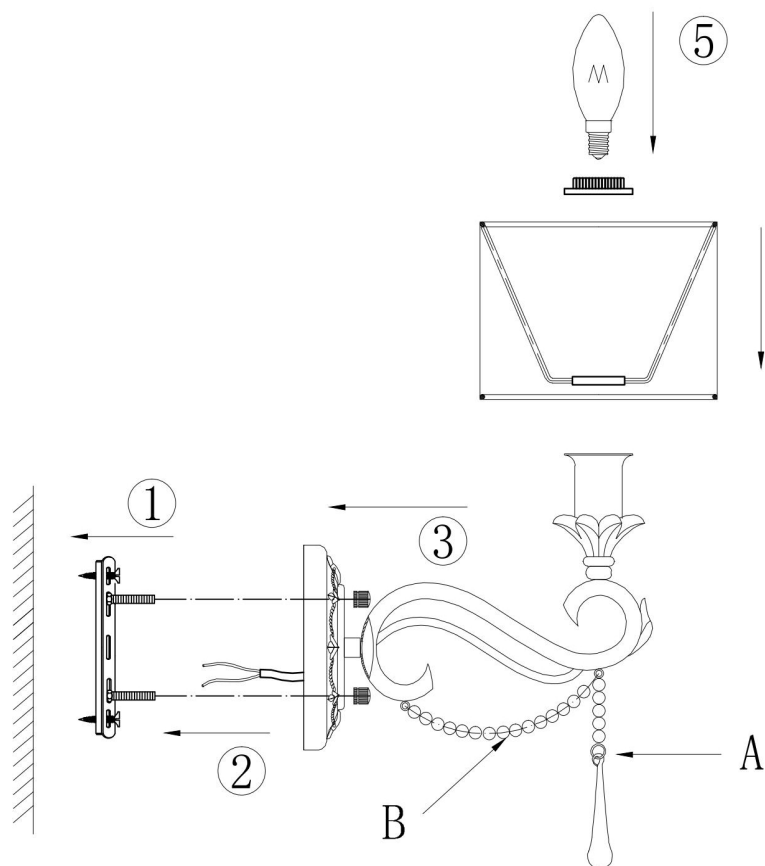

A=1
B=1

Модель: H235-01-G
Коллекция: House

 Настенный светильник