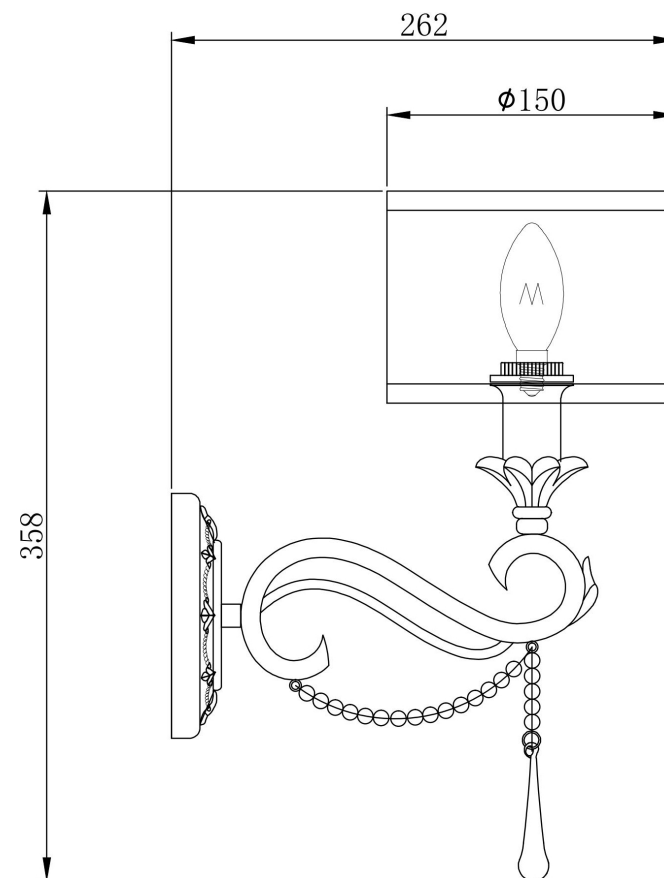

A=1
B=1

Модель: H235-01-G
Коллекция: House

 Настенный светильник