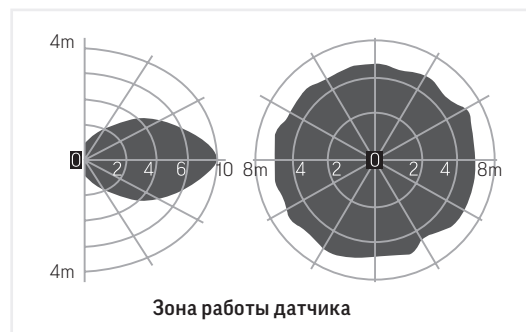

Серия NERO

Накладные светильники ЖКХ IP65 15W/25W

Технические характеристики:

- Мощность 15W/25W
- Световой поток 1500lm/2500lm
- Цветовая температура 3000K/4000K/5000K
- Степень защиты оболочки IP65
- Размер изделия 300x83mm
- AC220-240V
- Частота сети 50Hz +/-10%
- Индекс цветопередачи Ra>80
- Коэффициент мощности $\geq 0,90$
- Класс защиты от поражения электрическим током II
- Кп светового потока $\leq 5\%$
- Тип климатического исполнения УХЛ2*
- *Температурный режим от -30°C до +40°C
- Гарантия 5 лет
- Срок службы светодиодов 50 000 часов
- Класс ударпрочности IK08
- Материал корпуса ABS пластик
- Материал рассеивателя ПММА
- Накладной монтаж на ровную поверхность
- Крепеж и дюбели входят в комплект поставки

Исполнения:

- Аварийное, на 1,5 часа работы
- DALI
- С датчиком движения