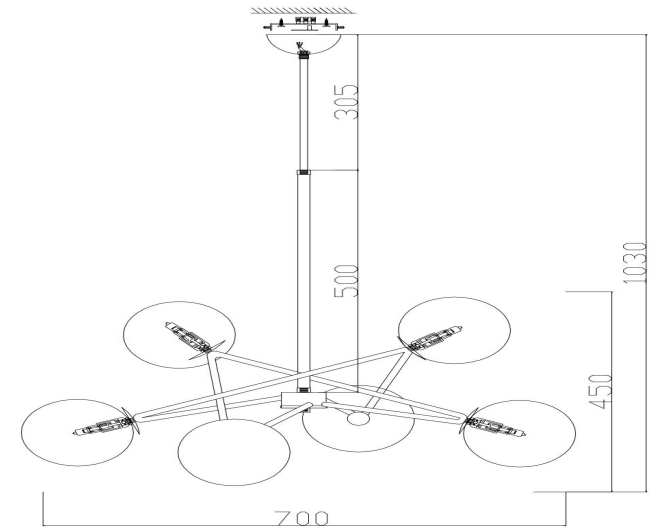

freya

Инструкция FR5144PL-06TR

6xG9 35W

Модель: FR5144PL-06TR
Коллекция: Modern
Серия: Bumble
Подвесной светильник