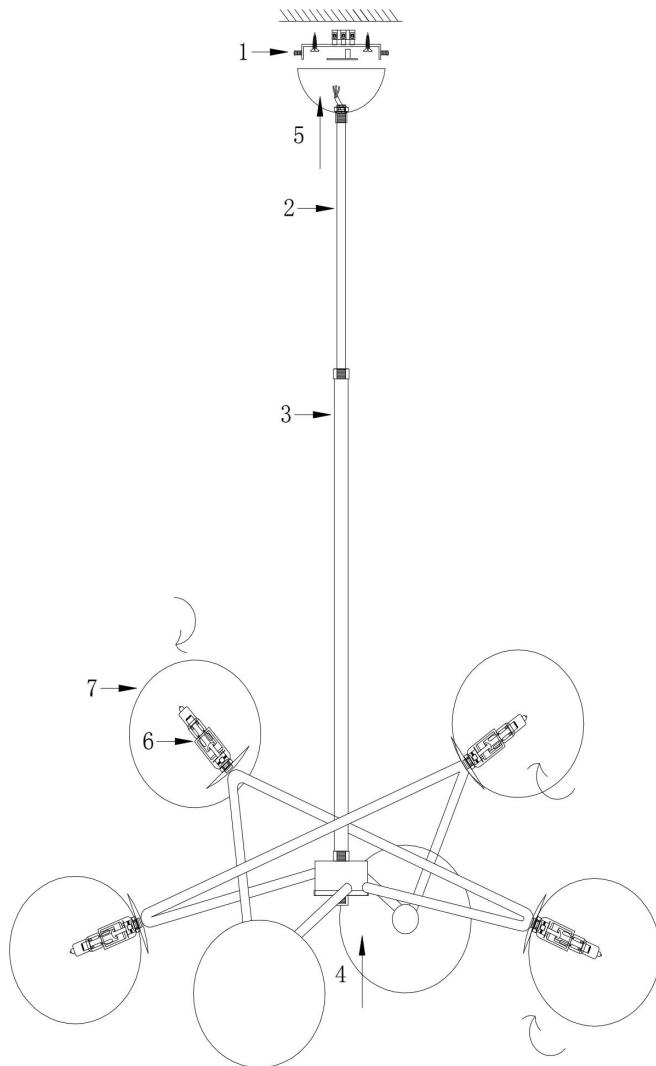

freya

Инструкция FR5144PL-06TR

6xG9 35W

Модель: FR5144PL-06TR
Коллекция: Modern
Серия: Bumble
Подвесной светильник