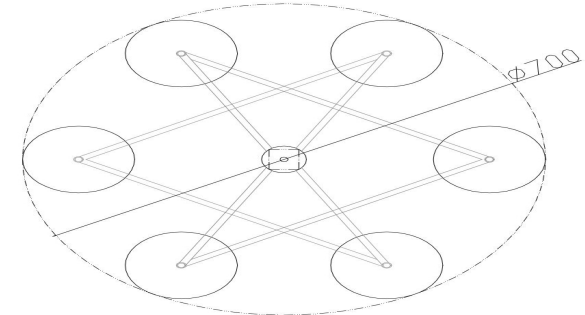

freya

Инструкция FR5144PL-06TR

6xG9 35W

Модель: FR5144PL-06TR
Коллекция: Modern
Серия: Bumble
Подвесной светильник