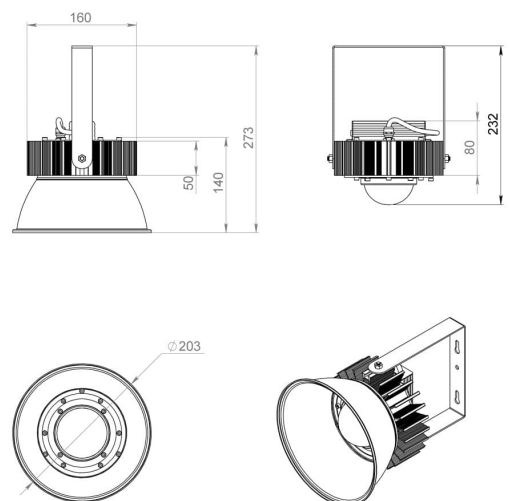

### 2. КСС и Габаритный чертёж

Кривая силы света

Габаритный чертёж

### 3. Основные технические данные и характеристики

Характеристики	Значение
Мощность, [Вт ±10%]:	50
Световой поток светильника, [лм ±5%]:	6 000
Номинальная коррелированная цветовая температура по ГОСТ 34819-2021, [К]:	4 500
Тип кривой силы света:	косинусная
Угол излучения, [°]:	120
Индекс цветопередачи (CRI), не менее:	70
Род тока:	AC
Коэффициент пульсации (Кп), не более, [%]:	1
Напряжение питания, [В]:	~176-264
Частота напряжения электропитания, [Гц ±10%]:	50
Коэффициент мощности (P <sub>f</sub> ), не менее:	0,95
Класс защиты от поражения электрическим током (по ГОСТ IEC 60598-1-2017):	I
Рекомендуемая высота установки, [м]:	5-30
Степень защиты от пыли и влаги (по ГОСТ IEC 60598-1-2017):	IP65
Климатическое исполнение (по ГОСТ 15150-69):	УХЛ2
Температура эксплуатации, [°C]:	от -50 до +50
Срок службы светильника, не менее, [лет]:	12
Срок службы светодиодов, не менее, [ч]:	100 000
Гарантийный срок на светильник, [мес.]:	36
Материал оптического элемента:	Боросиликатное стекло
Материал корпуса:	Экструдированный сплав алюминия
Цвет покраски:	-
Габаритные размеры, не более, [мм]:	∅160×232
Тип крепления:	поворотный кронштейн
Масса, [кг]:	1,4
Дополнительно:	отражатель заказывается отдельно