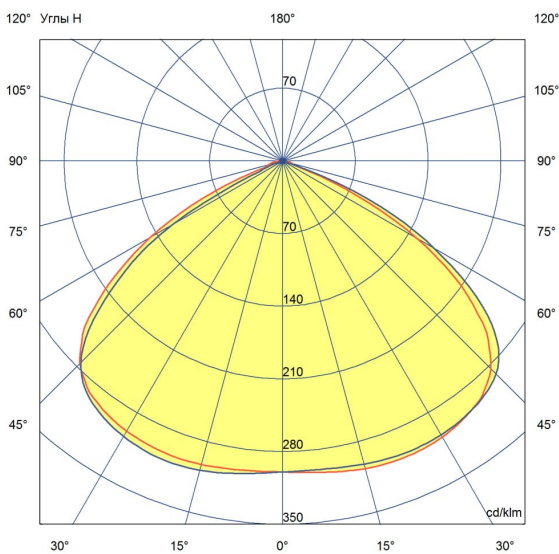

### 2. КСС и Габаритный чертёж

Кривая силы света

Габаритный чертёж

### 3. Основные технические данные и характеристики

Характеристики	Значение
Мощность, [Вт ±10%]:	50
Световой поток светильника, [лм ±5%]:	6 000
Номинальная коррелированная цветовая температура по ГОСТ 34819-2021, [К]:	4 500
Тип кривой силы света:	косинусная
Угол излучения, [°]:	120
Индекс цветопередачи (CRI), не менее:	70
Род тока:	AC
Коэффициент пульсации (Кп), не более, [%]:	1
Напряжение питания, [В]:	~176-264
Частота напряжения электропитания, [Гц ±10%]:	50
Коэффициент мощности (P <sub>f</sub> ), не менее:	0,95
Класс защиты от поражения электрическим током (по ГОСТ IEC 60598-1-2017):	I
Рекомендуемая высота установки, [м]:	5-30
Степень защиты от пыли и влаги (по ГОСТ IEC 60598-1-2017):	IP65
Климатическое исполнение (по ГОСТ 15150-69):	УХЛ2
Температура эксплуатации, [°C]:	от -50 до +50
Срок службы светильника, не менее, [лет]:	12
Срок службы светодиодов, не менее, [ч]:	100 000
Гарантийный срок на светильник, [мес.]:	36
Материал оптического элемента:	Боросиликатное стекло
Материал корпуса:	Экструдированный сплав алюминия
Цвет покраски:	-
Габаритные размеры, не более, [мм]:	∅160×232
Тип крепления:	поворотный кронштейн
Масса, [кг]:	1,4
Дополнительно:	отражатель заказывается отдельно