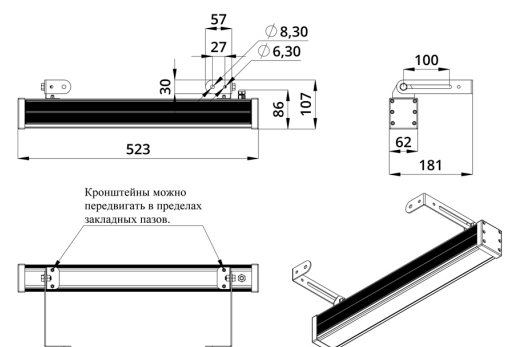

Светильники просты в монтаже за счёт кронштейна с удобной системой фиксации угла поворота. Возможно транзитное подключение в единую линию с помощью коннекторов.

2. КСС и Габаритный чертеж

Кривая силы света

Габаритный чертеж

3. Основные технические данные и характеристики

Характеристики	Значение
Мощность, [Вт ±10%]:	21
Световой поток светильника, [лм ±5%]:	1 560
Световая отдача, [лм/Вт]:	74
Цвет свечения:	RGBW
Номинальная коррелированная цветовая температура по ГОСТ 34819-2021, [К]:	5 000
Тип кривой силы света:	осевая
Угол излучения, [°]:	10x65
Индекс цветопередачи (CRI), не менее:	70
Род тока:	AC
Коэффициент пульсации (Кп), не более, [%]:	1
Напряжение питания, [В]:	~176-264
Частота напряжения электропитания, [Гц ±10%]:	50
Коэффициент мощности (P _f), не менее:	0,95
Класс защиты от поражения электрическим током (по ГОСТ IEC 60598-1-2017):	I
Степень защиты от пыли и влаги (по ГОСТ IEC 60598-1-2017):	IP67
Климатическое исполнение (по ГОСТ 15150-69):	УХЛ1
Температура эксплуатации, [°С]:	от -40 до +50
Срок службы светильника, не менее, [лет]:	12
Срок службы светодиодов, не менее, [ч]:	100 000
Гарантийный срок на светильник, [мес.]:	60
Материал оптического элемента:	УФ-стабилизированный поликарбонат
Материал корпуса:	экструдированный сплав алюминия
Материал рассеивателя:	закаленное стекло
Цвет покраски:	-
Габаритные размеры, не более, [мм]:	523×181×107
Тип крепления:	поворотный кронштейн
Масса, [кг]:	1,8
Интерфейс управления/диммирования:	DMX