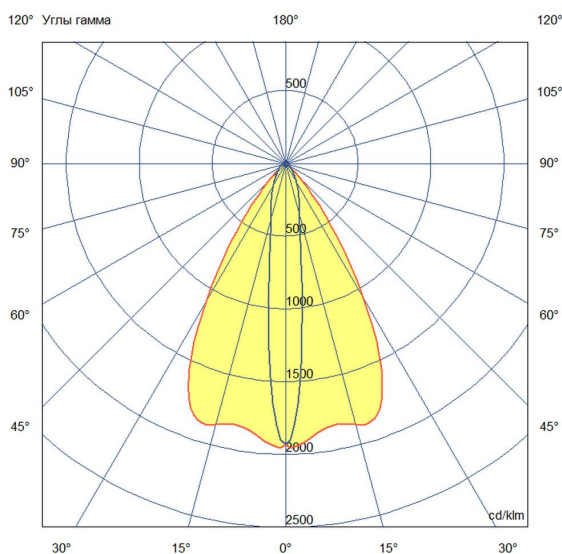

Технические данные

Светодиодный светильник ПромЛед Барокко 20
500мм Оптик RGBW DMX 5000K 10×65°

1. Описание серии

Серия линейных светодиодных светильников с RGB(W)-диодами для заливного архитектурного освещения фасадов или акцентной подсветки отдельных элементов зданий.

Габаритный чертеж

3. Основные технические данные и характеристики

Характеристики	Значение
Мощность, [Вт ±10%]:	21
Световой поток светильника, [лм ±5%]:	1 560
Световая отдача, [лм/Вт]:	74
Цвет свечения:	RGBW
Номинальная коррелированная цветовая температура по ГОСТ 34819-2021, [К]:	5 000
Тип кривой силы света:	осевая
Угол излучения, [°]:	10x65
Индекс цветопередачи (CRI), не менее:	70
Род тока:	AC
Коэффициент пульсации (Кп), не более, [%]:	1
Напряжение питания, [В]:	~176-264
Частота напряжения электропитания, [Гц ±10%]:	50
Коэффициент мощности (P _f), не менее:	0,95
Класс защиты от поражения электрическим током (по ГОСТ IEC 60598-1-2017):	I
Степень защиты от пыли и влаги (по ГОСТ IEC 60598-1-2017):	IP67
Климатическое исполнение (по ГОСТ 15150-69):	УХЛ1
Температура эксплуатации, [°С]:	от -40 до +50
Срок службы светильника, не менее, [лет]:	12
Срок службы светодиодов, не менее, [ч]:	100 000
Гарантийный срок на светильник, [мес.]:	60
Материал оптического элемента:	УФ-стабилизированный поликарбонат
Материал корпуса:	экструдированный сплав алюминия
Материал рассеивателя:	закаленное стекло
Цвет покраски:	-
Габаритные размеры, не более, [мм]:	523×181×107
Тип крепления:	поворотный кронштейн
Масса, [кг]:	1,8
Интерфейс управления/диммирования:	DMX