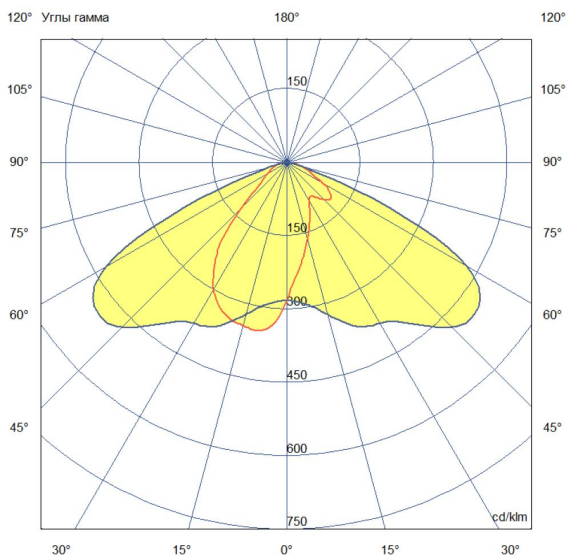

## Технические данные

Светодиодный светильник ПромЛед Гроза 80 S  
Лайт 4000К 135×55°

### 2. КСС и Габаритный чертеж

Кривая силы света

Габаритный чертеж

### 3. Основные технические данные и характеристики

Характеристики	Значение
Мощность, [Вт ±10%]:	80
Световой поток светильника, [лм ±5%]:	13 600
Номинальная коррелированная цветовая температура по ГОСТ 34819-2021, [К]:	4 000
Тип кривой силы света:	широкая боковая
Угол излучения, [°]:	135x55
Индекс цветопередачи (CRI), не менее:	70
Род тока:	AC
Коэффициент пульсации (Кп), не более, [%]:	1
Напряжение питания, [В]:	~108-305
Частота напряжения электропитания, [Гц ±10%]:	50
Коэффициент мощности (Pф), не менее:	0,98
Класс защиты от поражения электрическим током (по ГОСТ IEC 60598-1-2017):	I
Рекомендуемая высота установки, [м]:	3-18
Степень защиты от пыли и влаги (по ГОСТ IEC 60598-1-2017):	IP66
Климатическое исполнение (по ГОСТ 15150-69):	УХЛ1
Температура эксплуатации, [°C]:	от -60 до +50
Срок службы светильника, не менее, [лет]:	12
Срок службы светодиодов, не менее, [ч]:	100 000
Гарантийный срок на светильник, [мес.]:	60
Материал оптического элемента:	УФ-стабилизированный поликарбонат
Материал корпуса:	литой под давлением алюминий
Материал рассеивателя:	-
Цвет покраски:	RAL9007
Габаритные размеры, не более, [мм]:	550×245×91
Тип крепления:	консольный
Масса, [кг]:	4
Интерфейс управления/диммирования:	-