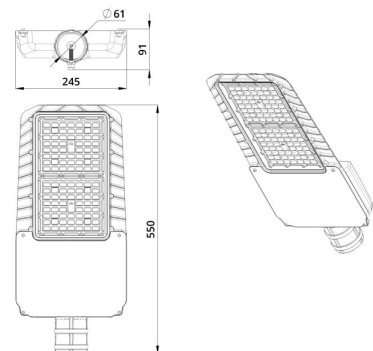

## Технические данные

Светодиодный светильник ПромЛед Гроза 80 S  
Лайт 4000К 135×55°

### 2. КСС и Габаритный чертеж

Кривая силы света

Габаритный чертеж