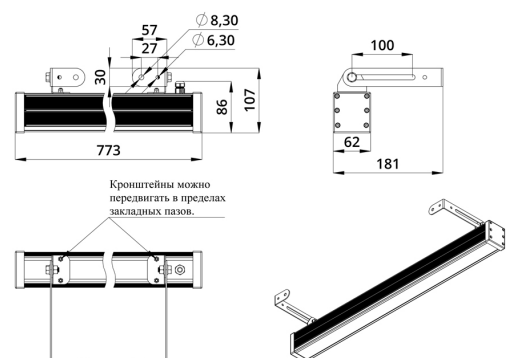

Светильники просты в монтаже за счёт кронштейна с удобной системой фиксации угла поворота. Возможно транзитное подключение в единую линию с помощью коннекторов.

2. КСС и Габаритный чертеж

Кривая силы света

Габаритный чертеж

3. Основные технические данные и характеристики

Характеристики	Значение
Мощность, [Вт ±10%]:	64
Световой поток светильника, [лм ±5%]:	4 280
Световая отдача, [лм/Вт]:	67
Цвет свечения:	RGBW
Номинальная коррелированная цветовая температура по ГОСТ 34819-2021, [К]:	3 000
Тип кривой силы света:	глубокая
Угол излучения, [°]:	50
Индекс цветопередачи (CRI), не менее:	70
Род тока:	AC
Коэффициент пульсации (Кп), не более, [%]:	1
Напряжение питания, [В]:	~176-264
Частота напряжения электропитания, [Гц ±10%]:	50
Коэффициент мощности (P _f), не менее:	0,95
Класс защиты от поражения электрическим током (по ГОСТ IEC 60598-1-2017):	I
Степень защиты от пыли и влаги (по ГОСТ IEC 60598-1-2017):	IP67
Климатическое исполнение (по ГОСТ 15150-69):	УХЛ1
Температура эксплуатации, [°С]:	от -40 до +50
Срок службы светильника, не менее, [лет]:	12
Срок службы светодиодов, не менее, [ч]:	100 000
Гарантийный срок на светильник, [мес.]:	60
Материал оптического элемента:	УФ-стабилизированный поликарбонат
Материал корпуса:	экструдированный сплав алюминия
Материал рассеивателя:	закаленное стекло
Цвет покраски:	-
Габаритные размеры, не более, [мм]:	773×181×107
Тип крепления:	поворотный кронштейн
Масса, [кг]:	2,1
Интерфейс управления/диммирования:	DMX