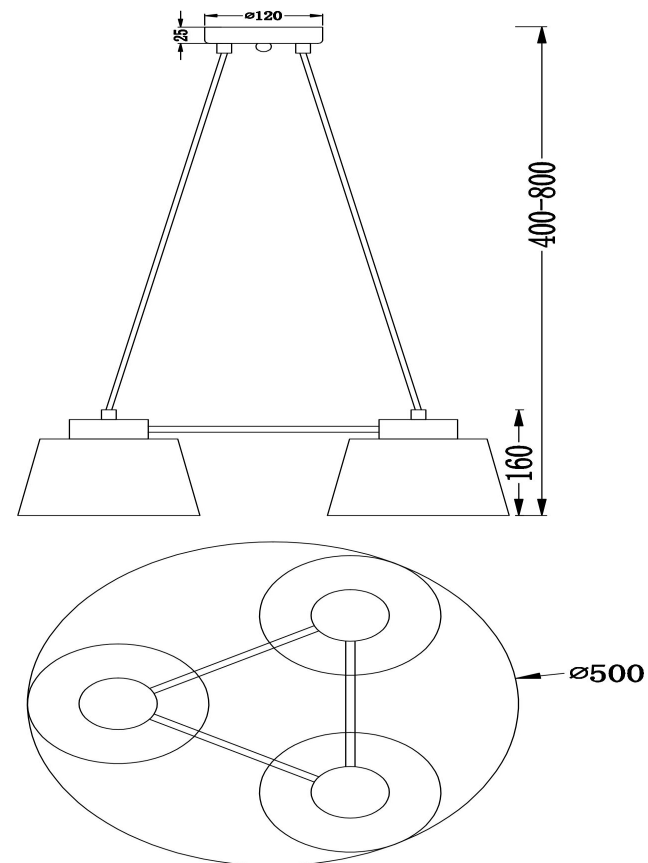

## Инструкция FR5004PL-03CH

3xE27 60W

Модель: FR5004PL-03CH  
Коллекция: Modern  
Серия: Barbara  
Подвесной светильник