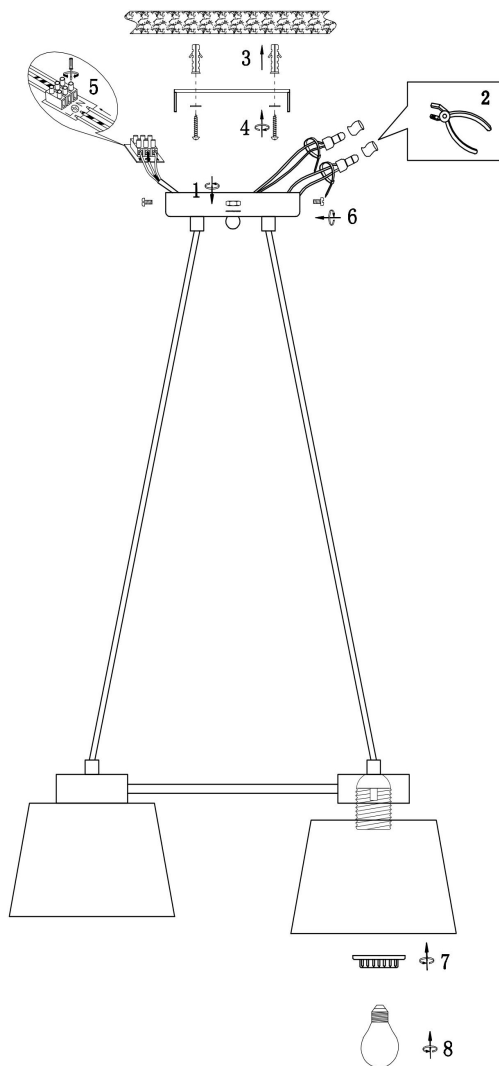

## Инструкция FR5004PL-03CH

3xE27 60W

Модель: FR5004PL-03CH  
Коллекция: Modern  
Серия: Barbara  
Подвесной светильник