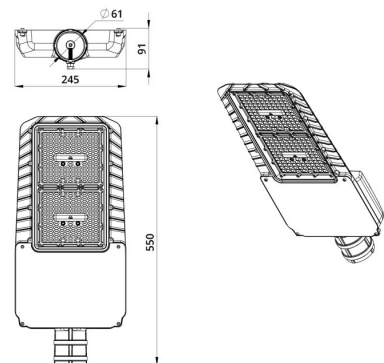

Технические данные

Светодиодный светильник ПромЛед Гроза 90 S
Лайт 4000К 155×70°

1. Описание серии

Серия консольных светодиодных светильников для освещения автомагистралей, улиц и дорог местного значения, кварталов и площадей, придомовых и дворовых территорий, наружных площадок промышленных объектов.

2. КСС и Габаритный чертёж

Кривая силы света

Габаритный чертёж

3. Основные технические данные и характеристики

Характеристики	Значение
Мощность, [Вт ±10%]:	90
Световой поток светильника, [лм ±5%]:	14 700
Номинальная коррелированная цветовая температура по ГОСТ 34819-2021, [К]:	4 000
Тип кривой силы света:	широкая боковая
Угол излучения, [°]:	155x70
Индекс цветопередачи (CRI), не менее:	70
Род тока:	AC
Коэффициент пульсации (Кп), не более, [%]:	1
Напряжение питания, [В]:	~176-264
Частота напряжения электропитания, [Гц ±10%]:	50
Коэффициент мощности (Pф), не менее:	0,98
Класс защиты от поражения электрическим током (по ГОСТ IEC 60598-1-2017):	I
Рекомендуемая высота установки, [м]:	3-18
Степень защиты от пыли и влаги (по ГОСТ IEC 60598-1-2017):	IP66
Климатическое исполнение (по ГОСТ 15150-69):	УХЛ1
Температура эксплуатации, [°С]:	от -60 до +50
Срок службы светильника, не менее, [лет]:	12
Срок службы светодиодов, не менее, [ч]:	100 000
Гарантийный срок на светильник, [мес.]:	60
Материал оптического элемента:	УФ-стабилизированный поликарбонат
Материал корпуса:	литой под давлением алюминий
Материал рассеивателя:	-
Цвет покраски:	RAL9007
Габаритные размеры, не более, [мм]:	550×245×91
Тип крепления:	консольный
Масса, [кг]:	4
Интерфейс управления/диммирования:	-