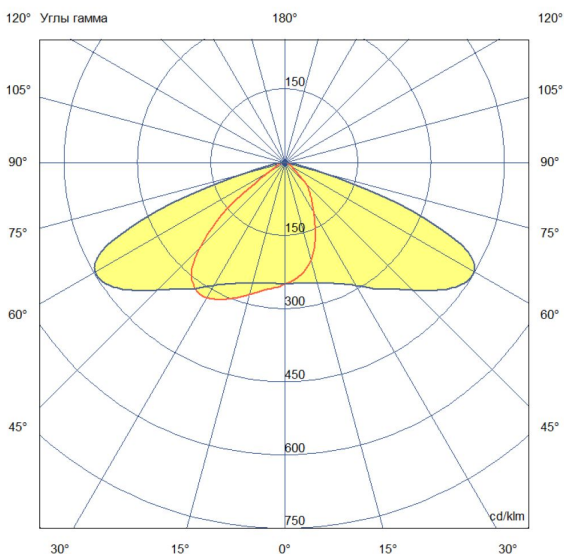

Технические данные

Светодиодный светильник ПромЛед Гроза 90 S
Лайт 4000К 155×70°

1. Описание серии

Серия консольных светодиодных светильников для освещения автомагистралей, улиц и дорог местного значения, кварталов и площадей, придомовых и дворовых территорий, наружных площадок промышленных объектов.

2. КСС и Габаритный чертёж

Кривая силы света

Габаритный чертёж

3. Основные технические данные и характеристики

Характеристики	Значение
Мощность, [Вт ±10%]:	90
Световой поток светильника, [лм ±5%]:	14 700
Номинальная коррелированная цветовая температура по ГОСТ 34819-2021, [К]:	4 000
Тип кривой силы света:	широкая боковая
Угол излучения, [°]:	155x70
Индекс цветопередачи (CRI), не менее:	70
Род тока:	AC
Коэффициент пульсации (Кп), не более, [%]:	1
Напряжение питания, [В]:	~176-264
Частота напряжения электропитания, [Гц ±10%]:	50
Коэффициент мощности (Pф), не менее:	0,98
Класс защиты от поражения электрическим током (по ГОСТ IEC 60598-1-2017):	I
Рекомендуемая высота установки, [м]:	3-18
Степень защиты от пыли и влаги (по ГОСТ IEC 60598-1-2017):	IP66
Климатическое исполнение (по ГОСТ 15150-69):	УХЛ1
Температура эксплуатации, [°С]:	от -60 до +50
Срок службы светильника, не менее, [лет]:	12
Срок службы светодиодов, не менее, [ч]:	100 000
Гарантийный срок на светильник, [мес.]:	60
Материал оптического элемента:	УФ-стабилизированный поликарбонат
Материал корпуса:	литой под давлением алюминий
Материал рассеивателя:	-
Цвет покраски:	RAL9007
Габаритные размеры, не более, [мм]:	550×245×91
Тип крепления:	консольный
Масса, [кг]:	4
Интерфейс управления/диммирования:	-