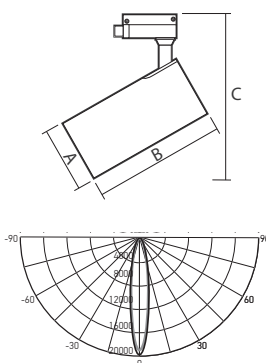

PTR 0732 32w

PTR 0708 BL

PTR 0740 WH

| Код для заказа | Штрих-код     | Артикул                        | Мощность, Вт                   | Цветовая темп., К | Световой поток, лм | Цвет корпуса | Размеры ØАхВхС, мм | Вес, кг     | Упаковка, шт. |      |
|----------------|---------------|--------------------------------|--------------------------------|-------------------|--------------------|--------------|--------------------|-------------|---------------|------|
| 5022157        | 4895205022157 | PTR 0708 8w 4000K 24° BL IP40  | 8                              | 4000              | 800                | чёрный       | Ø46x78x105         | 0,104       | 1/100         |      |
| 5022171        | 4895205022171 | PTR 0708 8w 4000K 24° WH IP40  | 8                              | 4000              | 800                | белый        | Ø46x78x105         | 0,104       | 1/100         |      |
| 5018525        | 4895205018525 | PTR 0715 15w 3000K 24° BL IP40 | 15                             | 3000              | 1350               | чёрный       | Ø63x120x109        | 0,198       | 1/80          |      |
| 5015166        | 4895205015166 | PTR 0715 15w 4000K 24° BL IP40 | 15                             | 4000              | 1350               | чёрный       | Ø63x120x109        | 0,198       | 1/80          |      |
| 5018549        | 4895205018549 | PTR 0715 15w 3000K 24° WH IP40 | 15                             | 3000              | 1350               | белый        | Ø63x120x109        | 0,198       | 1/80          |      |
| 5015180        | 4895205015180 | PTR 0715 15w 4000K 24° WH IP40 | 15                             | 4000              | 1350               | белый        | Ø63x120x109        | 0,198       | 1/80          |      |
| НОВИНКА        | 5041219       | 4895205041219                  | PTR 0715 15w 5000K 24° BL IP40 | 15                | 5000               | 1350         | чёрный             | Ø63x120x109 | 0,198         | 1/80 |
| НОВИНКА        | 5041233       | 4895205041233                  | PTR 0715 15w 5000K 24° WH IP40 | 15                | 5000               | 1350         | белый              | Ø63x120x109 | 0,198         | 1/80 |
| 5018563        | 4895205018563 | PTR 0725 25w 3000K 24° BL IP40 | 25                             | 3000              | 2200               | чёрный       | Ø64x140x118        | 0,273       | 1/60          |      |
| 5015203        | 4895205015203 | PTR 0725 25w 4000K 24° BL IP40 | 25                             | 4000              | 2200               | чёрный       | Ø64x140x118        | 0,273       | 1/60          |      |
| 5018587        | 4895205018587 | PTR 0725 25w 3000K 24° WH IP40 | 25                             | 3000              | 2200               | белый        | Ø64x140x118        | 0,273       | 1/60          |      |
| 5015227        | 4895205015227 | PTR 0725 25w 4000K 24° WH IP40 | 25                             | 4000              | 2200               | белый        | Ø64x140x118        | 0,273       | 1/60          |      |
| 5018600        | 4895205018600 | PTR 0732 32w 3000K 24° BL IP40 | 32                             | 3000              | 3000               | чёрный       | Ø76x160x128        | 0,378       | 1/40          |      |
| 5015241        | 4895205015241 | PTR 0732 32w 4000K 24° BL IP40 | 32                             | 4000              | 3000               | чёрный       | Ø76x160x128        | 0,378       | 1/40          |      |
| 5018624        | 4895205018624 | PTR 0732 32w 3000K 24° WH IP40 | 32                             | 3000              | 3000               | белый        | Ø76x160x128        | 0,378       | 1/40          |      |
| 5015265        | 4895205015265 | PTR 0732 32w 4000K 24° WH IP40 | 32                             | 4000              | 3000               | белый        | Ø76x160x128        | 0,378       | 1/40          |      |
| НОВИНКА        | 5041257       | 4895205041257                  | PTR 0732 32w 5000K 24° BL IP40 | 32                | 5000               | 3000         | чёрный             | Ø76x160x128 | 0,378         | 1/40 |
| НОВИНКА        | 5041271       | 4895205041271                  | PTR 0732 32w 5000K 24° WH IP40 | 32                | 5000               | 3000         | белый              | Ø76x160x128 | 0,378         | 1/40 |
| 5018648        | 4895205018648 | PTR 0740 40w 3000K 24° BL IP40 | 40                             | 3000              | 3800               | чёрный       | Ø86x180x136        | 0,440       | 1/40          |      |
| 5017252        | 4895205017252 | PTR 0740 40w 4000K 24° BL IP40 | 40                             | 4000              | 3800               | чёрный       | Ø86x180x136        | 0,440       | 1/40          |      |
| 5018662        | 4895205018662 | PTR 0740 40w 3000K 24° WH IP40 | 40                             | 3000              | 3800               | белый        | Ø86x180x136        | 0,440       | 1/40          |      |
| 5017276        | 4895205017276 | PTR 0740 40w 4000K 24° WH IP40 | 40                             | 4000              | 3800               | белый        | Ø86x180x136        | 0,440       | 1/40          |      |