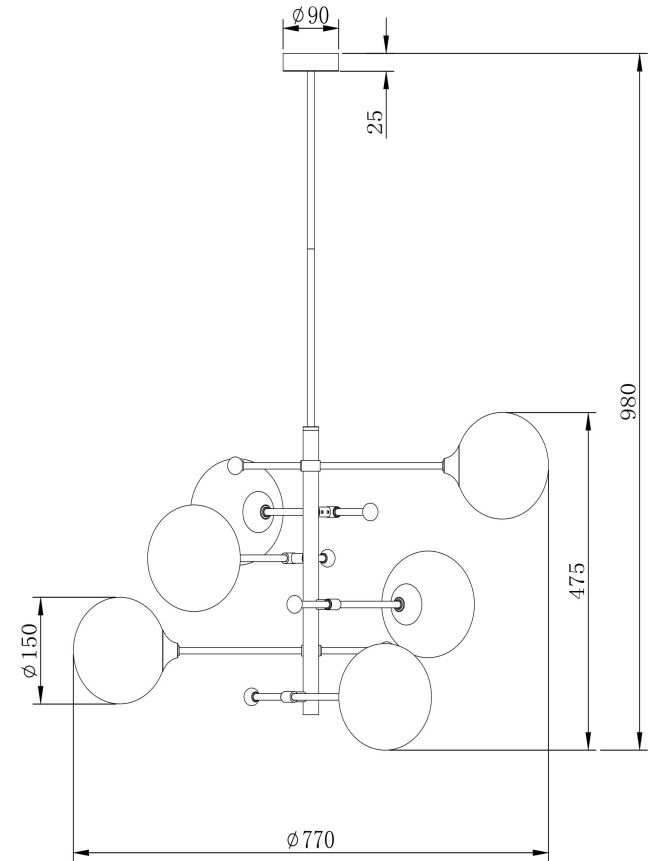

freya

Инструкция FR5115PL-06BZ

6xG9 5W

Модель: FR5115PL-06BZ
Коллекция: Modern
Серия: Maddison
Подвесной светильник