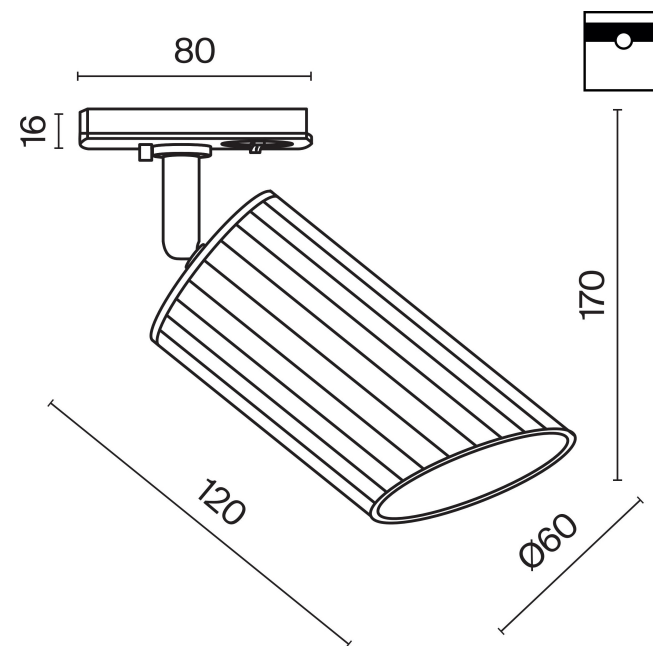

1.

2.

1xGU10 35W

Модель: TR087-1-GU10-B

Коллекция: Single phase track

Lipari  
Трековый светильник