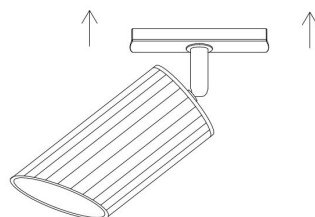

1.

2.

1xGU10 35W

Модель: TR087-1-GU10-B

Коллекция: Single phase track

Lipari  
Трековый светильник