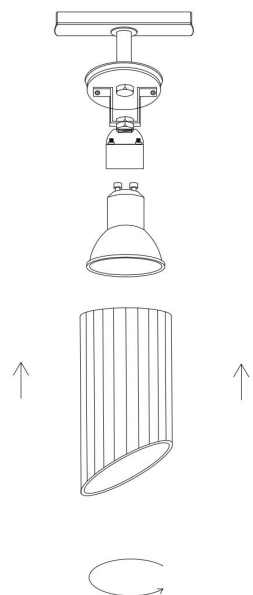

1.

2.

1xGU10 35W

Модель: TR087-1-GU10-B

Коллекция: Single phase track

Lipari  
Трековый светильник