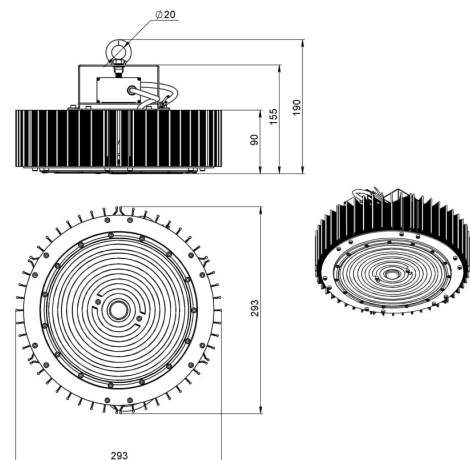

2. КСС и Габаритный чертеж

Кривая силы света

Габаритный чертеж

3. Основные технические данные и характеристики

Характеристики	Значение
Мощность, [Вт ±10%]:	180
Световой поток светильника, [лм ±5%]:	30 600
Номинальная коррелированная цветовая температура по ГОСТ 34819-2021, [К]:	5 000
Тип кривой силы света:	концентрированная
Угол излучения, [°]:	40
Индекс цветопередачи (CRI), не менее:	70
Род тока:	AC
Коэффициент пульсации (Кп), не более, [%]:	1
Напряжение питания, [В]:	~176-264
Частота напряжения электропитания, [Гц ±10%]:	50
Коэффициент мощности (P _f), не менее:	0,98
Класс защиты от поражения электрическим током (по ГОСТ IEC 60598-1-2017):	I
Рекомендуемая высота установки, [м]:	5-30
Степень защиты от пыли и влаги (по ГОСТ IEC 60598-1-2017):	IP65
Климатическое исполнение (по ГОСТ 15150-69):	УХЛ2
Температура эксплуатации, [°C]:	от -60 до +50
Срок службы светильника, не менее, [лет]:	12
Срок службы светодиодов, не менее, [ч]:	100 000
Гарантийный срок на светильник, [мес.]:	60
Материал оптического элемента:	УФ-стабилизированный поликарбонат
Материал корпуса:	Экструдированный сплав алюминия
Цвет покраски:	-
Габаритные размеры, не более, [мм]:	Ø293×190
Тип крепления:	подвесной
Масса, [кг]:	4,4