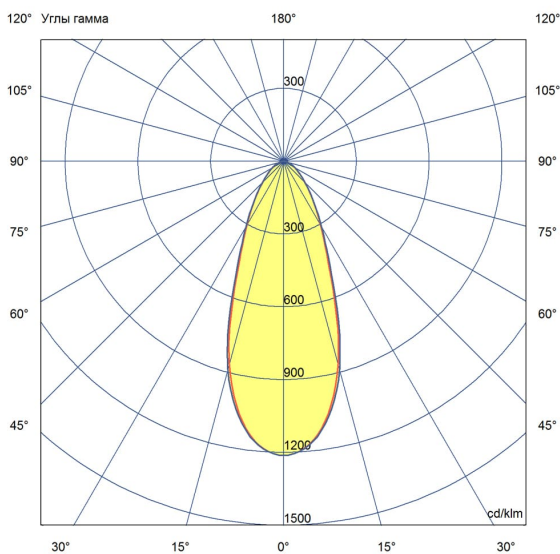

Технические данные

Светодиодный светильник ПромЛед Профи v3.0
Мультилинза 180 5000К 40°

1. Описание серии

Серия подвесных светодиодных светильников для освещения промышленных цехов и складов, торговых помещений, спортивных объектов, развлекательных центров и пр.

2. КСС и Габаритный чертеж

Кривая силы света

Габаритный чертеж

3. Основные технические данные и характеристики

Характеристики	Значение
Мощность, [Вт ±10%]:	180
Световой поток светильника, [лм ±5%]:	30 600
Номинальная коррелированная цветовая температура по ГОСТ 34819-2021, [К]:	5 000
Тип кривой силы света:	концентрированная
Угол излучения, [°]:	40
Индекс цветопередачи (CRI), не менее:	70
Род тока:	AC
Коэффициент пульсации (Кп), не более, [%]:	1
Напряжение питания, [В]:	~176-264
Частота напряжения электропитания, [Гц ±10%]:	50
Коэффициент мощности (P _f), не менее:	0,98
Класс защиты от поражения электрическим током (по ГОСТ IEC 60598-1-2017):	I
Рекомендуемая высота установки, [м]:	5-30
Степень защиты от пыли и влаги (по ГОСТ IEC 60598-1-2017):	IP65
Климатическое исполнение (по ГОСТ 15150-69):	УХЛ2
Температура эксплуатации, [°C]:	от -60 до +50
Срок службы светильника, не менее, [лет]:	12
Срок службы светодиодов, не менее, [ч]:	100 000
Гарантийный срок на светильник, [мес.]:	60
Материал оптического элемента:	УФ-стабилизированный поликарбонат
Материал корпуса:	Экструдированный сплав алюминия
Цвет покраски:	-
Габаритные размеры, не более, [мм]:	Ø293×190
Тип крепления:	подвесной
Масса, [кг]:	4,4