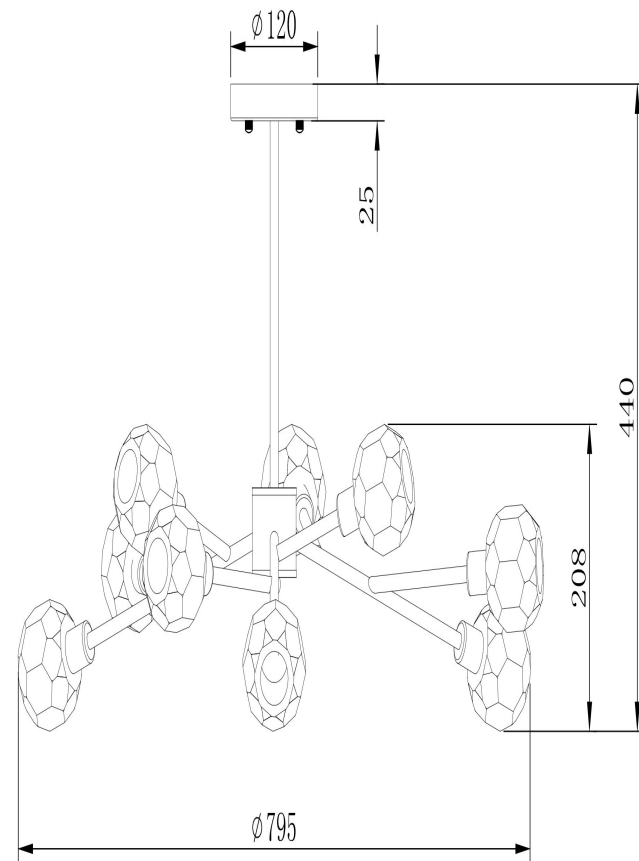

freya

Инструкция FR5114PL-09BZ

9xG9 40W

Модель: FR5114PL-09BZ
Коллекция: Crystal
Серия: Grace
Подвесной светильник