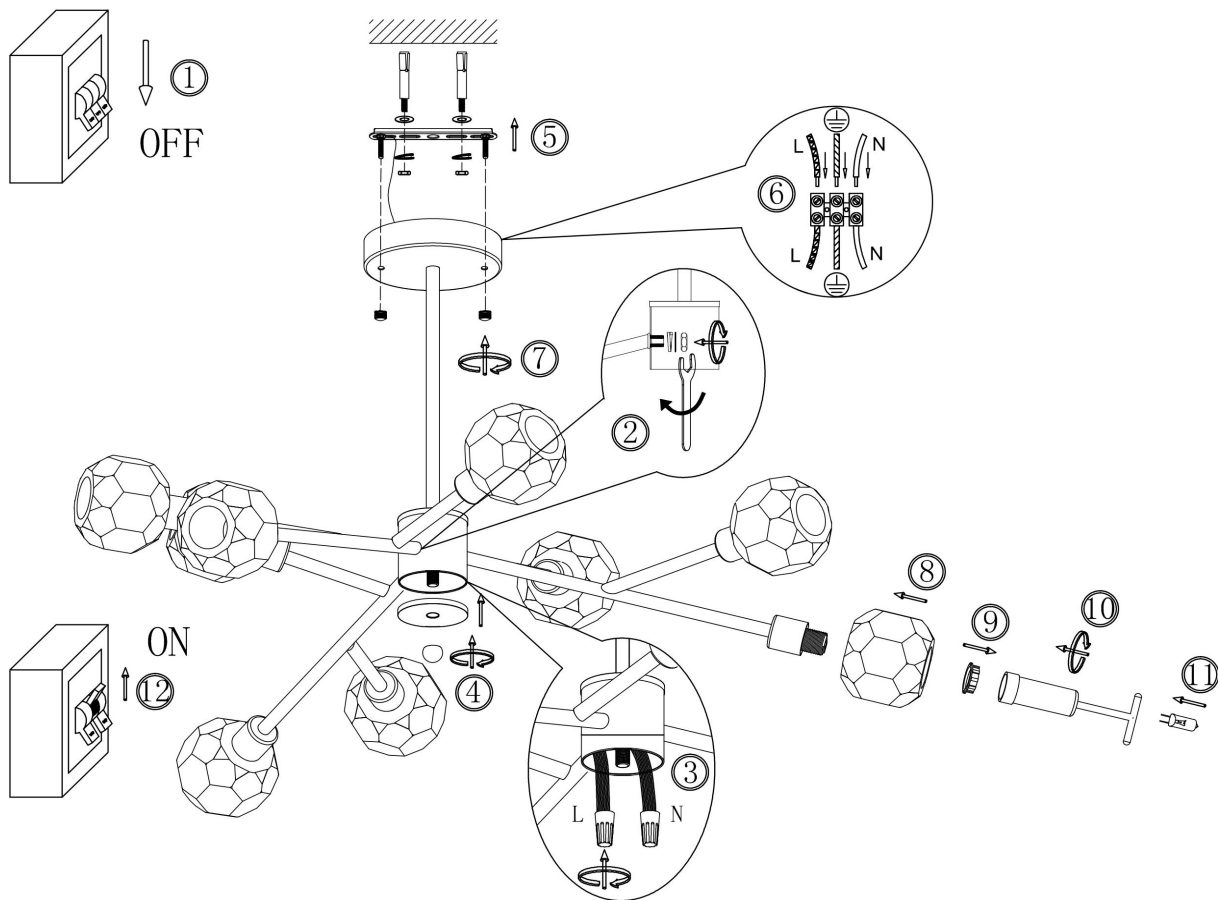

freya

Инструкция FR5114PL-09BZ

9xG9 40W

Модель: FR5114PL-09BZ
Коллекция: Crystal
Серия: Grace
Подвесной светильник