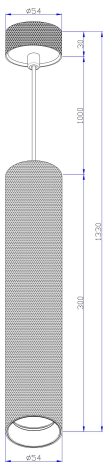

Instruction

1xGU10 10W

Model: P082PL-GU10-MG
Collection: Pendant

Pendant Lamps