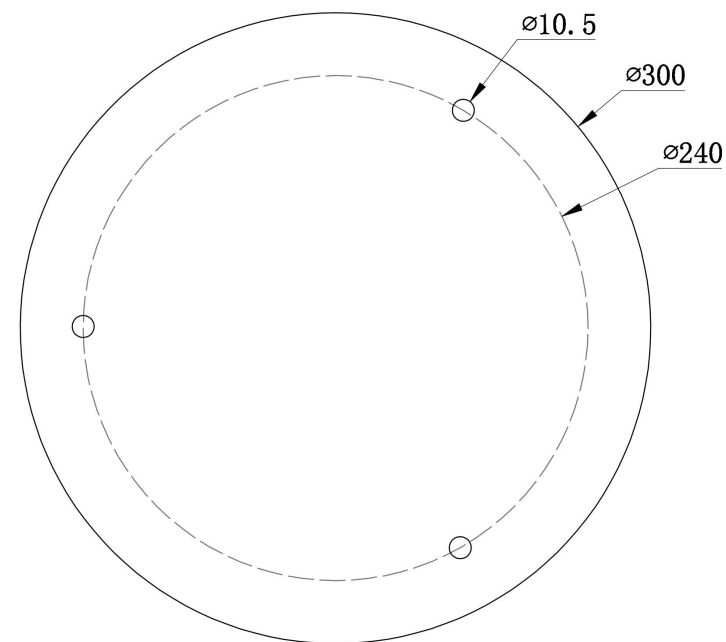

1  
2  
3

0x 0W

Модель: SPR-BASE-R-03-W

Коллекция: Universal base

Universal base  
Встраиваемый светильник