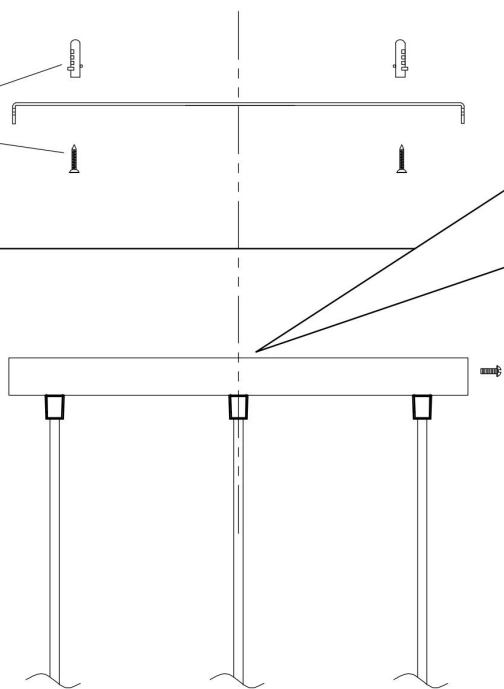

1  
2  
3

0x 0W

Модель: SPR-BASE-R-03-W

Коллекция: Universal base

Universal base  
Встраиваемый светильник