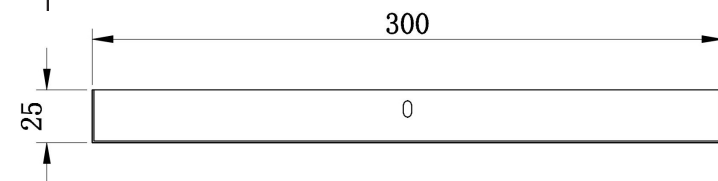

1  
2  
3

0x 0W

Модель: SPR-BASE-R-03-W

Коллекция: Universal base

Universal base  
Встраиваемый светильник