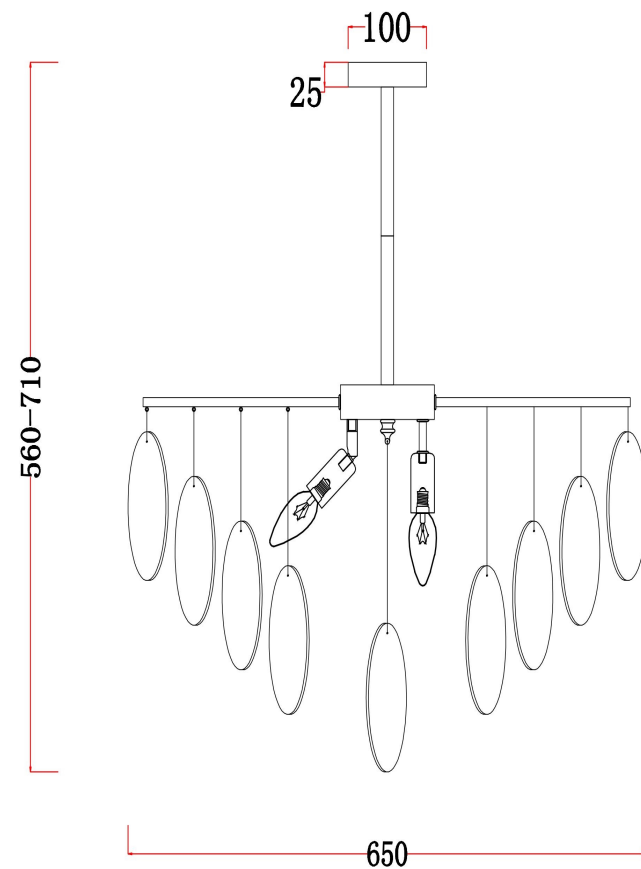

## Инструкция FR5104PL-06BS

C	D	E	F	G	
12pcs	12pcs	12pcs	6pcs	1pcs	43pcs

6xE14 60W

Модель: FR5104PL-06BS

Коллекция: Modern

Серия: Porto

Подвесной светильник