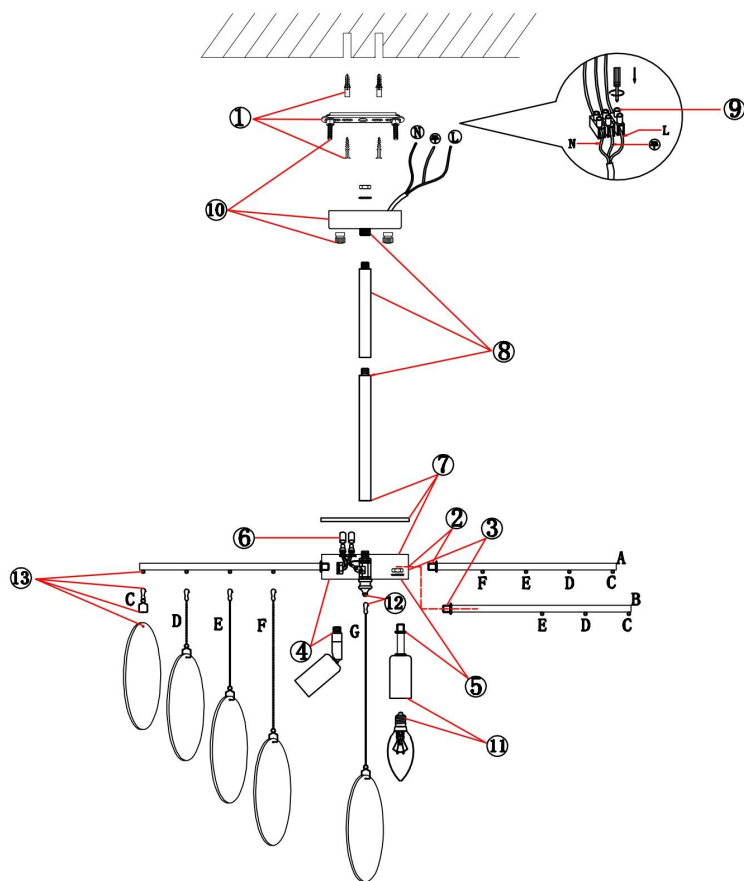

## Инструкция FR5104PL-06BS

C	D	E	F	G	
12pcs	12pcs	12pcs	6pcs	1pcs	43pcs

6xE14 60W

Модель: FR5104PL-06BS

Коллекция: Modern

Серия: Porto

Подвесной светильник