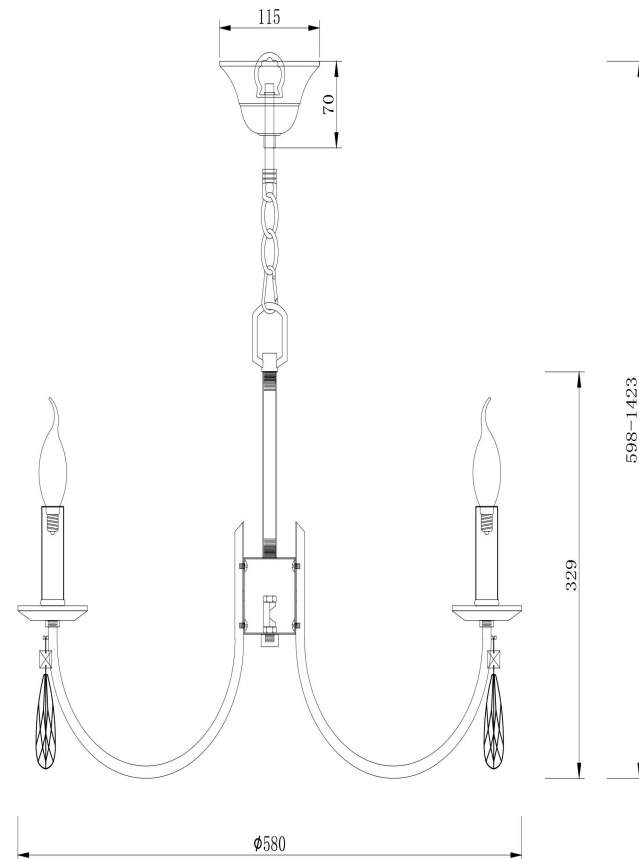

freya

Инструкция FR1006PL-06G

6x E14 40W

Модель: FR1006PL-06G

Коллекция: Crystal

Серия: Forte

Подвесной светильник