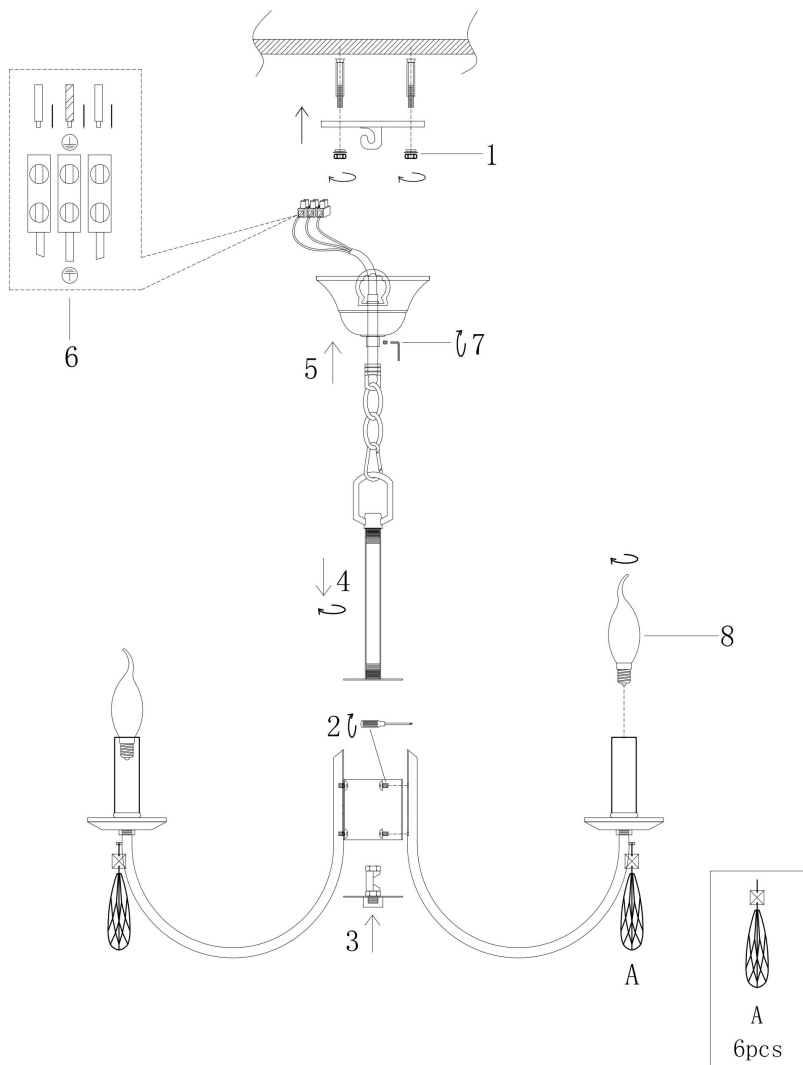

freya

Инструкция FR1006PL-06G

6x E14 40W

Модель: FR1006PL-06G

Коллекция: Crystal

Серия: Forte

Подвесной светильник