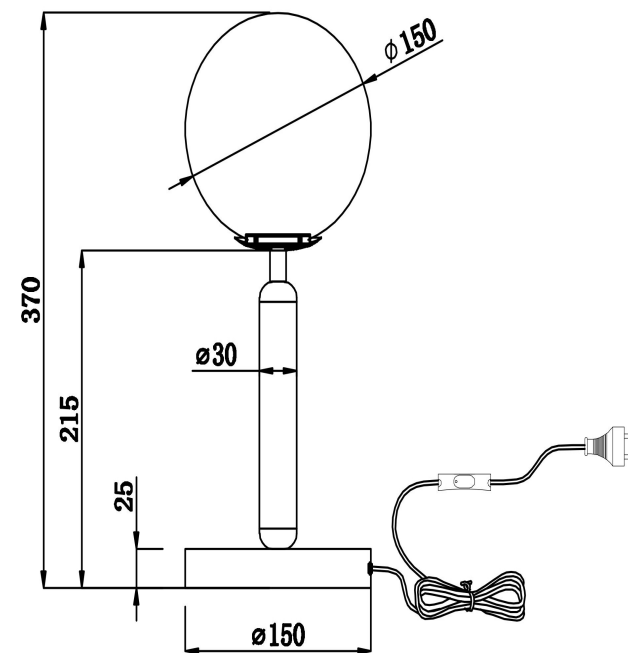

freya

Инструкция FR5124TL-01BS

Модель: FR5124TL-01BS
Коллекция: Modern
Серия: Zelda
Настольная лампа