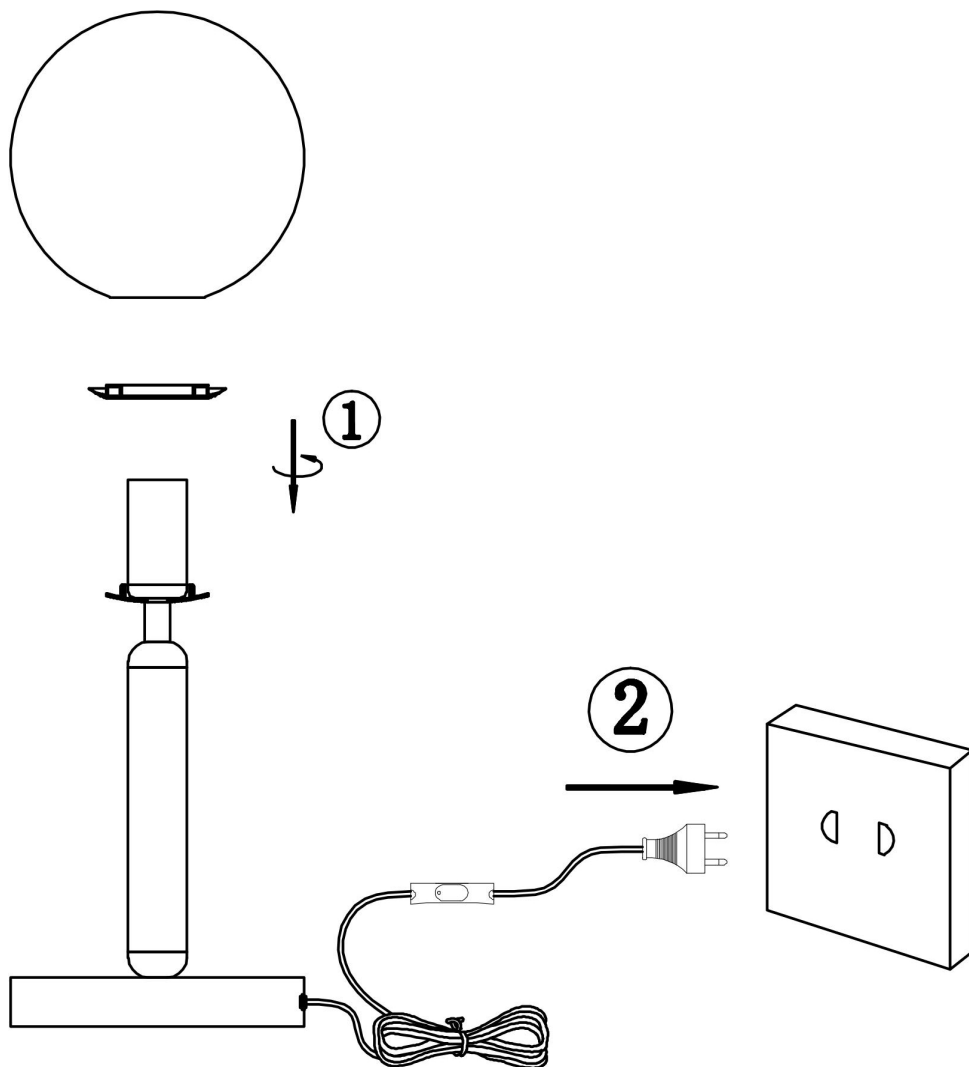

freya

Инструкция FR5124TL-01BS

Модель: FR5124TL-01BS
Коллекция: Modern
Серия: Zelda
Настольная лампа