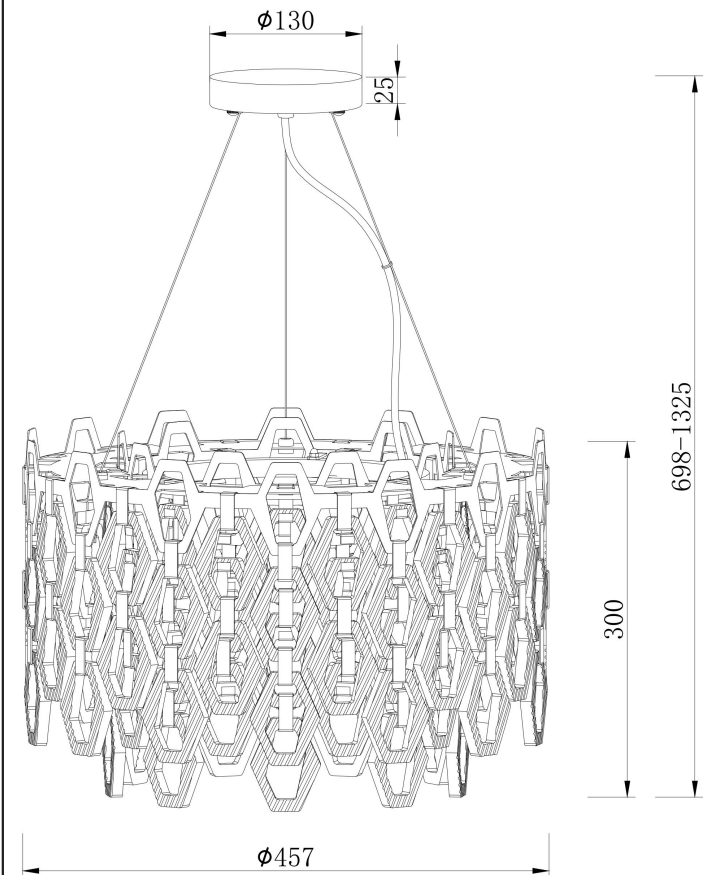

When hanging the glass,
the twill is in the same direction.

7xE14 40W

Модель: MOD490PL-07G
Коллекция: Neoclassic
Серия: Tissage
Подвесной светильник